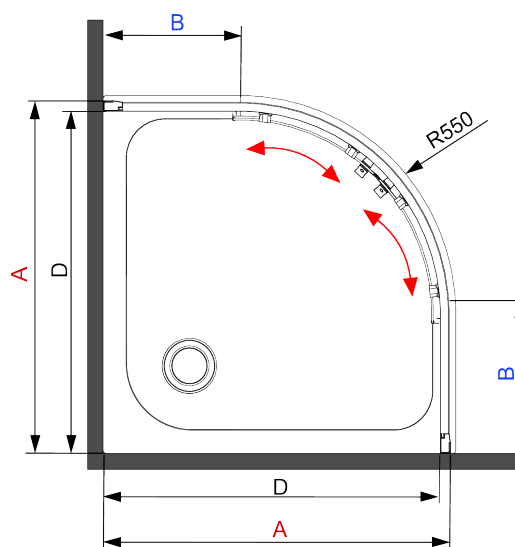

Funkia

Kabina półokrągła czteroszybowa niska 90 cm, szkło szronione

Rysunek techniczny:

Model	Size	A (mm)	B (mm)	C (mm)	D (mm)
KYP 454K KYP 654K	800x800	785-795	278	410	755
KYP 453K KYP 653K	900x900	885-895	348	520	855