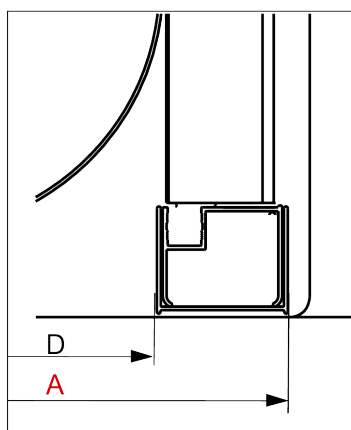

Funkia

Kabina półokrągła czteroszybowa niska 90 cm, szkło szronione

Rysunek techniczny:

Model	Size	A (mm)	B (mm)	C (mm)	D (mm)
KYP 454K KYP 654K	800x800	785-795	278	410	755
KYP 453K KYP 653K	900x900	885-895	348	520	855