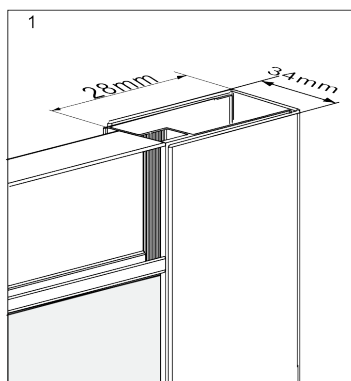

Funkia

Kabina półokrągła czteroszybowa niska 90 cm, szkło szronione

Rysunek techniczny:

Model	Size	A (mm)	B (mm)	C (mm)	D (mm)
KYP 454K KYP 654K	800x800	785-795	278	410	755
KYP 453K KYP 653K	900x900	885-895	348	520	855