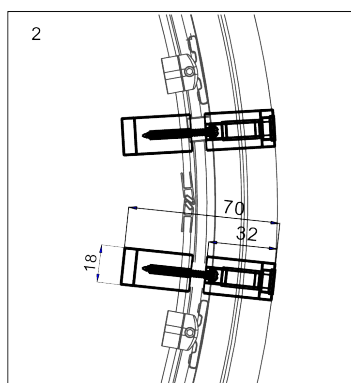

Funkia

Kabina półokrągła czteroszybowa niska 90 cm, szkło szronione

Rysunek techniczny:

Model	Size	A (mm)	B (mm)	C (mm)	D (mm)
KYP 454K KYP 654K	800x800	785-795	278	410	755
KYP 453K KYP 653K	900x900	885-895	348	520	855