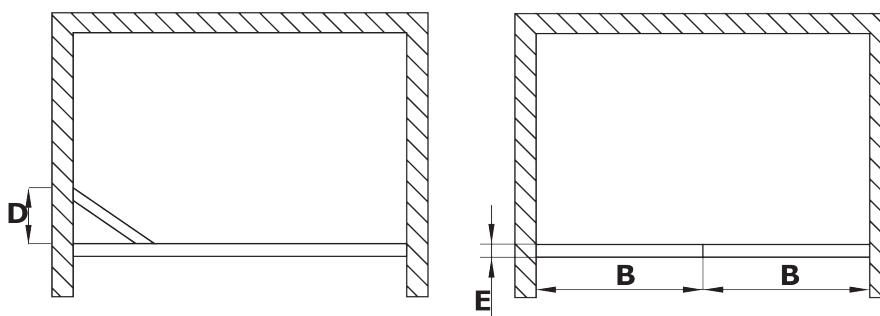

Drzwi wewnętrzne składane 80 cm

Rysunek techniczny:

FLEX

Model	Size	A (mm)	B (mm)	C (mm)	D (mm)	E (mm)
KTL 622D, KTL 022D	800x1850	800	400	50	350	80
KTL 621D, KTL 021D	900x1850	900	450	50	400	80