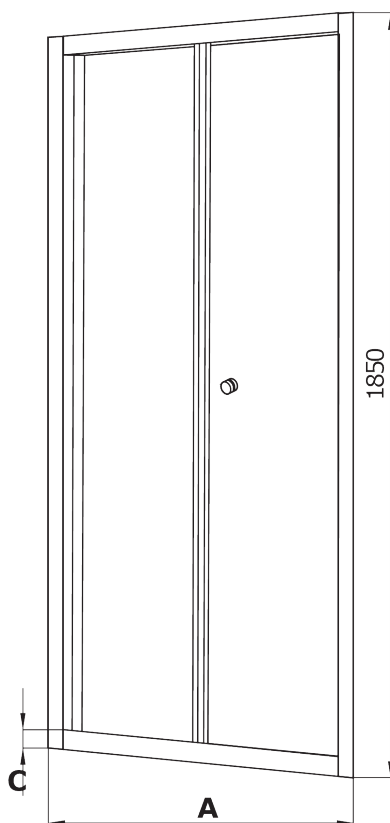

Drzwi wewnętrzne składane 80 cm

Rysunek techniczny:

FLEX

Model	Size	A (mm)	B (mm)	C (mm)	D (mm)	E (mm)
KTL 622D, KTL 022D	800x1850	800	400	50	350	80
KTL 621D, KTL 021D	900x1850	900	450	50	400	80