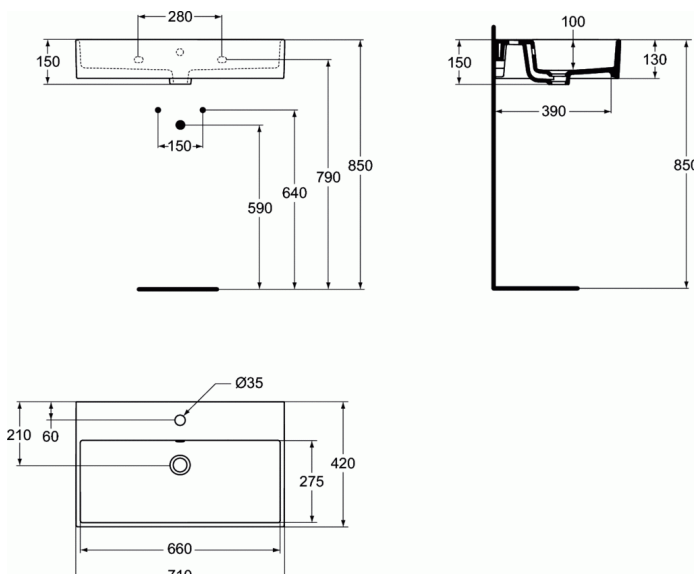

Cod produs K0782

STRADA Lavoar 71 cm

Lavoar 71 cm

cu orificiu central pentru baterie si preaplin

23,0 kg

EN 14688

In cutie de carton

Inclus: Sablon pentru decuparee

Optionale recomandate:

- Set de fixare M10 x 140 mm WW965340
- Sifon estetic G1 1/4 E0079AA
- Robinet coltar estetic (conexiune la apa G1/2, conexiunea la furtunul flexibil al bateriei 10 mm/ G3/8) A3491AA
- Sifon pentru lavoar G1 1/4 - de tip tubular A2305AA
- Robinet coltar (conectare la apa G1/2, conectare la baterie 10mm/ G3/8) B7883AA
- Adaptor pentru sifon G 1 1/4 (daca se monteaza cu baterie fara ventil) B4801AA
- Ventil simplu G1 1/4 (pentru K081701) J3291AA

VARIANTA PRODUS

Lavoar 50 cm

K0777

Lavoar 60 cm

K0778

FINISAJ*

01

* 01 = Alb European