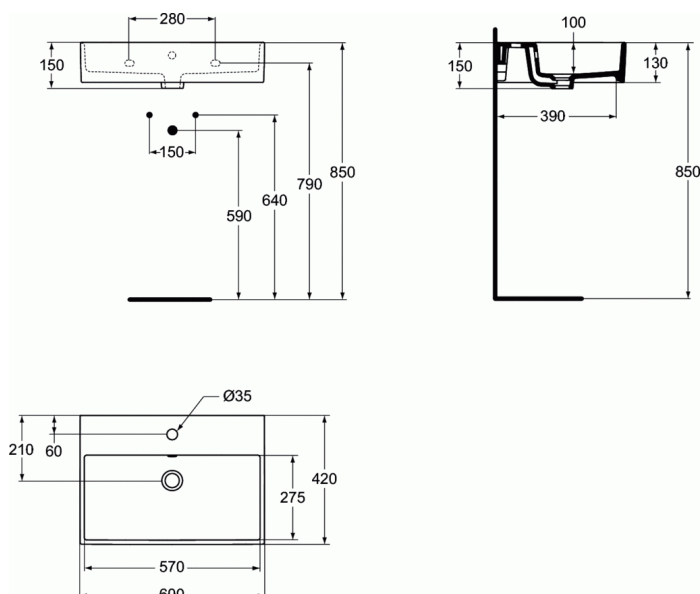

Cod produs K0778

## STRADA Lavoar 60 cm

### Lavoar 60 cm

cu orificiu central pentru baterie si preaplin

15 kg

EN 14688

In cutie de carton

Inclus: Sablon pentru decupare

Optionale recomandate:

- Set de fixare M10 x 140 mm WW965340
- Sifon estetic G1 1/4 E0079AA
- Robinet coltar estetic (conexiune la apa G1/2, conexiunea la furtunul flexibil al bateriei 10 mm/ G3/8) A3491AA
- Sifon pentru lavoar G1 1/4 - de tip tubular A2305AA
- Robinet coltar (conectare la apa G1/2, conectare la baterie 10mm/ G3/8) B7883AA
- Adaptor pentru sifon G 1 1/4 (daca se monteaza cu baterie fara ventil) B4801AA
- Ventil simplu G1 1/4 (pentru K081701) J3291AA

### VARIANTA PRODUS

Lavoar 71 cm

K0782

Lavoar 50 cm

K0777