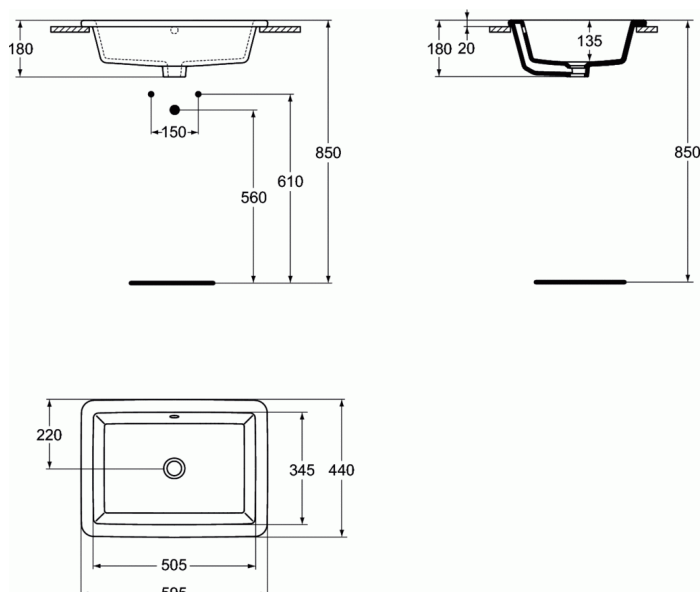

Cod produs K0780

STRADA

Lavoare 60 cm pentru montaj in blat

Lavoare 60 cm pentru montaj in blat

fara orificiu pentru baterie si preaplin

Include: Sablon pentru decupare

17,0 kg

EN 14688

In cutie de carton

In cazul instalarii cu baterie cu tija pentru capac scurgere, va rugam comanda A960200AA tija inalta pentru actionare capac scurgere

Optionale recomandate:

- Sifon estetic G1 1/4 E0079AA
- Robinet coltar estetic (conexiune la apa G1/2, conexiunea la furtunul flexibil al bateriei 10 mm/ G3/8) A3491AA
- Sifon pentru lavoar G1 1/4 - de tip tubular A2305AA
- Robinet coltar (conectare la apa G1/2, conectare la baterie 10mm/ G3/8) B7883AA
- Adaptor pentru sifon G 1 1/4 (daca se monteaza cu baterie fara ventil) B4801AA
- Tija inalta pentru actionare capac scurgere A960200AA