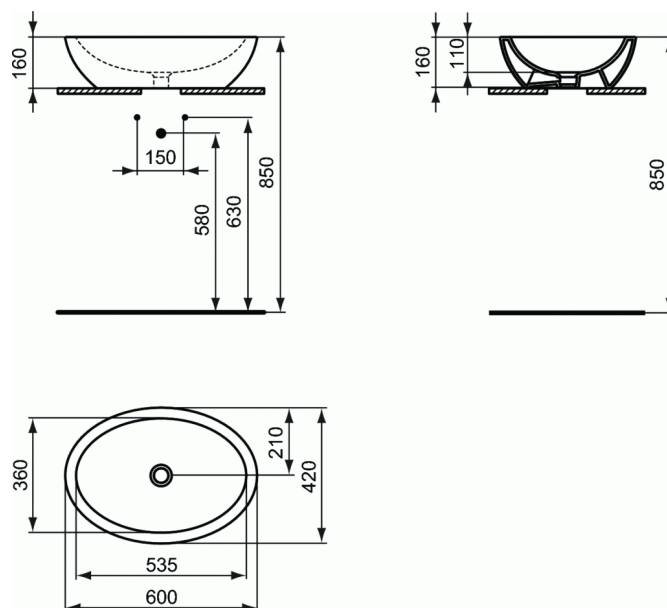

### "O" Oval Lavoar 60x42 pentru montaj pe blat

#### "O" Oval Lavoar 60x42 pentru montaj pe blat

Fara orificiu pentru baterie, fara preaplin

EN 14688

In cutie de carton

14,0 kg

Include: Set de fixare E209167, sablon pentru decupare

Pentru instalare se recomanda folosirea unei baterii inalte pentru lavoar cu montaj pe blat si ventil simplu