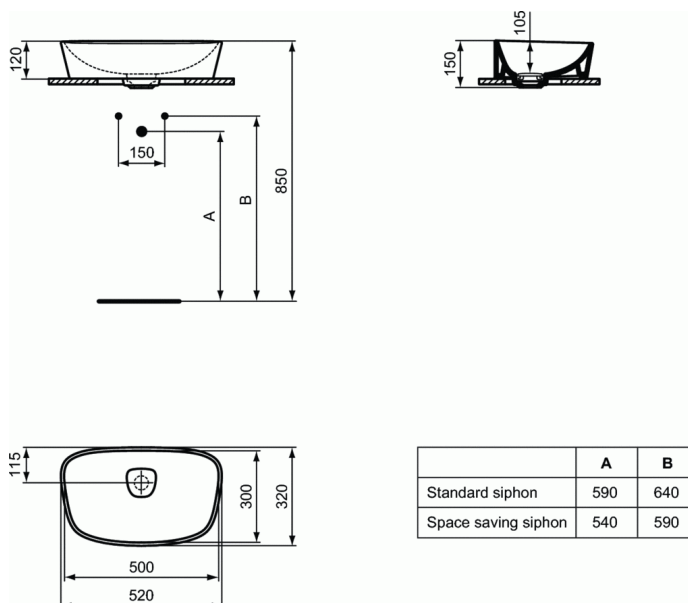

DEA

Lavoar Vessel 52 cm

Lavoar Vessel 52 cm

Fara prea-plin

Atentie sa montati cu scurgere libera!

Inclus: Set de fixare T654867, modelul de decupaj TT0299329

si capac ceramic pentru scurgere T852501

in cutie de carton

EN 14688

pentru asamblare individual cu sifon decor sau cu unitate de mobilier DEA

Optionale recomandate:

Ventil simplu G1 1/4 J3291AA

Sifon estetic G1 1/4 E0079AA

Robinet coltar estetic (conexiune la apa G1/2, conexiunea la furtunul flexibil al bateriei 10 mm/ G3/8) A3491AA