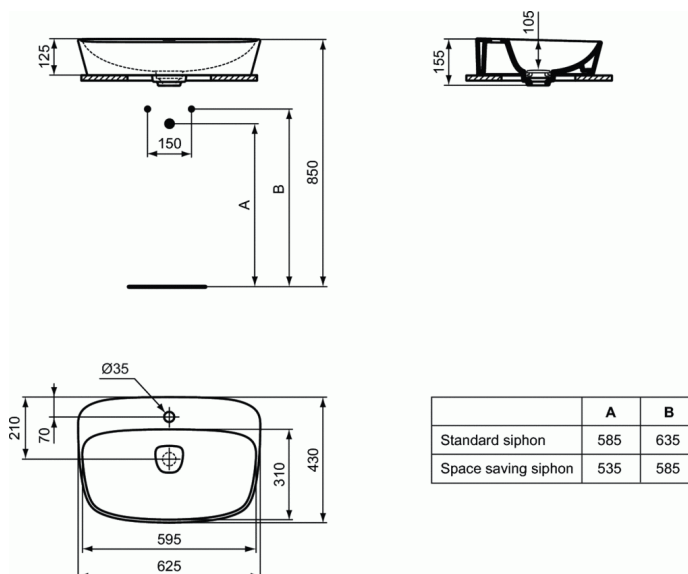

## DEA Lavoar Vessel 63 cm

### Lavoar Vessel 63 cm

cu o gaura centrala pentru lavoar, fara pre-plin

Atentie sa montati cu scurgere libera!

Inclus: Set de fixare T654867, modelul de decupaj TT0299330

si capac ceramic pentru scurgere T852501