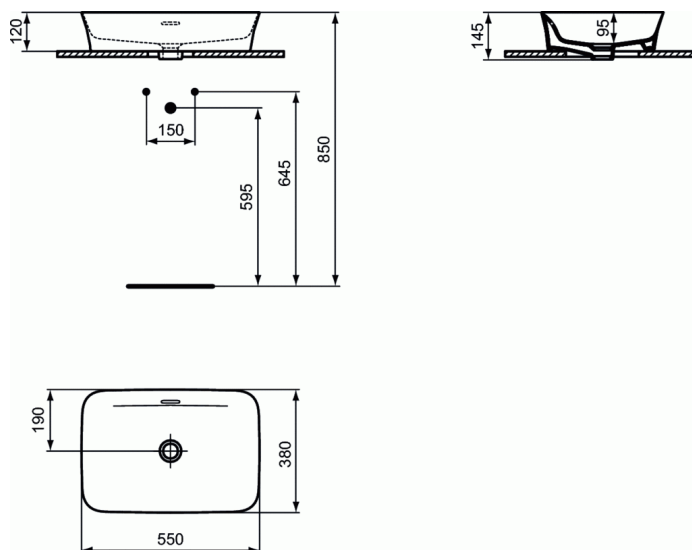

### Lavoar dreptunghiular cu pereti subtiri, 55 cm

#### Lavoar dreptunghiular cu pereti subtiri, 55 cm

Fara orificiu pentru baterie si cu preaplin

Include: Set de fixare D570967 si sablonul de taiere mobilier EEEV45667

In cutie de carton

EN 14688

Nota: In cazul instalarii cu baterie cu tija pentru capac scurgere, va rugam comanda A960200AA tija inalta pentru actionare capac scurgere.