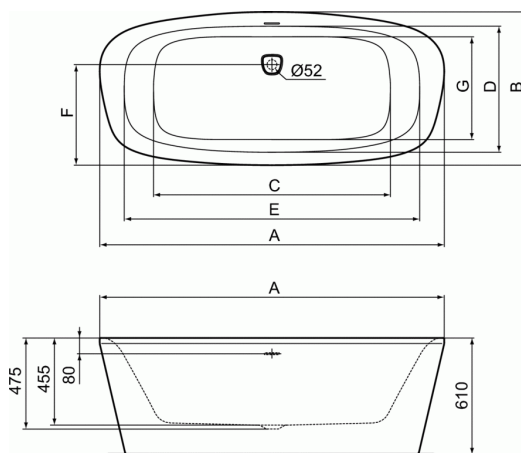

Cod produs E3068

DEA Cada de mijloc dimensiune 190x90 cm

	A	B	C	D	E	F	G
E306801	1900	900	1315	760	1645	625	635
E306701	1800	800	1215	660	1545	525	535
E306601	1700	750	1115	610	1445	475	485

Cada de mijloc dimensiune 190x90 cm

5 mm acryl

Volum de apa 290 litri

EN 14 516

FINISAJ*

01

* 01 = Alb European