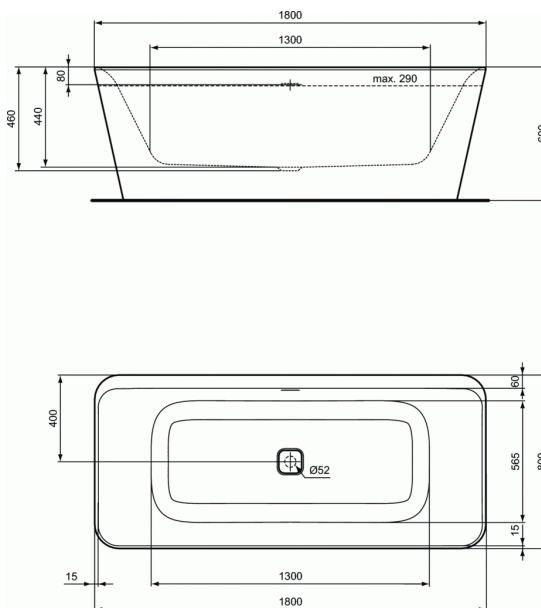

Cod produs E3981

TONIC II

Cada de baie autoportanta cu doua capete 180x80cm

Cada de baie autoportanta cu doua capete 180x80cm

5 mm, acrilic alb

Fanta de preaplin

Sifon Click - Clack si preaplin inclus

EN 14 516