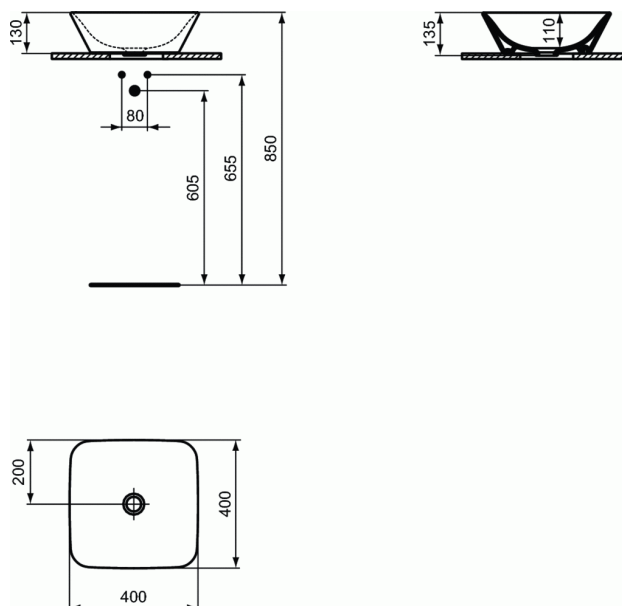

Cod produs E0347

CONNECT AIR

Lavoar patrat 40 cm pentru montaj pe blat

Lavoar patrat 40 cm pentru montaj pe blat

Fara orificiu pentru baterie, fara cu preaplin

Include: Set de fixare D570967, sablonul de taiere

VV2401290523

In cutie de carton

EN 14688

Pentru combinare cu: Connect Air unitate de lavoar sau pentru montaj individual numai cu sifon décor

FINISAJ*

01

* 01 = Alb European