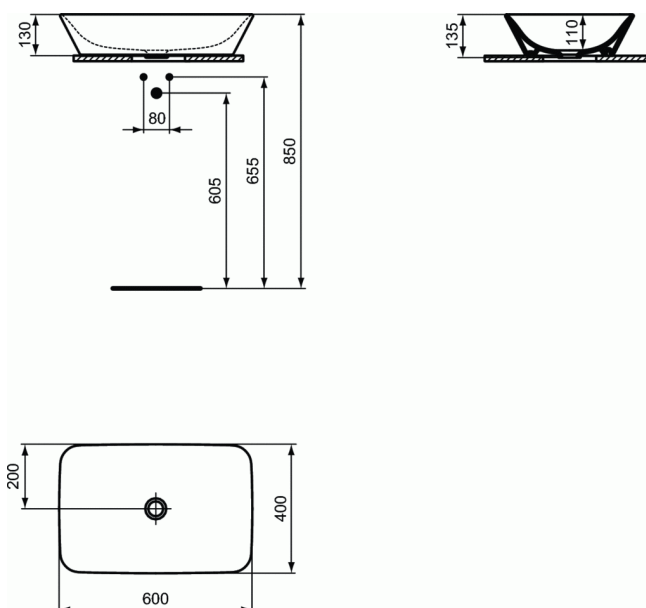

Cod produs E0348

CONNECT AIR

Lavoar dreptunghiular 60x40 cm pentru montaj pe blat

Lavoar dreptunghiular 60x40 cm pentru montaj pe blat

Fara orificiu pentru baterie, fara cu preaplin

Include: Set de fixare D570967, sablonul de taiere

VV2401290524

In cutie de carton

EN 14688

Pentru combinare cu: Connect Air unitate de lavoar sau pentru montaj individual numai cu sifon décor

Include: Set de fixare D570967, sablonul de taiere

VV2401290524 pentru Lavoare pentru montaj pe blat 60

cm)/sablonul de taiere VV2401290523 pentru Lavoare pentru montaj pe blat 40 cm)

FINISAJ*

01

* 01 = Alb European