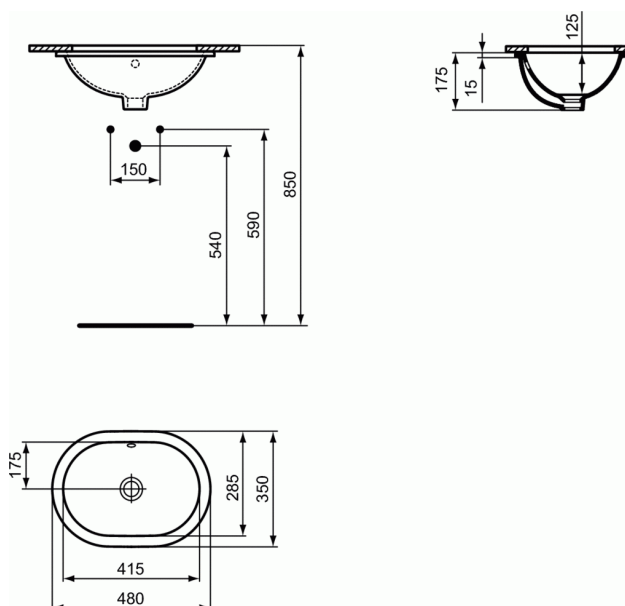

Cod produs E5046

CONNECT Lavoar Oval 48 cm montat sub blat

Lavoar Oval 48 cm montat sub blat

Fara orificiu pentru baterie si preaplin

Include: Sablonul de taiere, set de fixare

6,0 kg

EN 14688, In cutie de carton

In cazul instalarii cu baterie cu tija pentru capac scurgere, va rugam comanda A960200AA tija inalta pentru actionare capac scurgere.

Optionale recomandate:

- Sifon estetic G1 1/4 E0079AA
- Robinet coltar estetic (conexiune la apa G1/2, conexiunea la furtunul flexibil al bateriei 10 mm/ G3/8) A3491AA
- Sifon pentru lavoar G1 1/4 - de tip tubular A2305AA
- Robinet coltar (conectare la apa G1/2, conectare la baterie 10mm/ G3/8) B7883AA
- Adaptor pentru sifon G 1 1/4 (daca se monteaza cu baterie fara ventil) B4801AA
- Inel pentru orificiul de preaplin TT0228301
- Tija inalta pentru actionare capac scurgere A960200AA