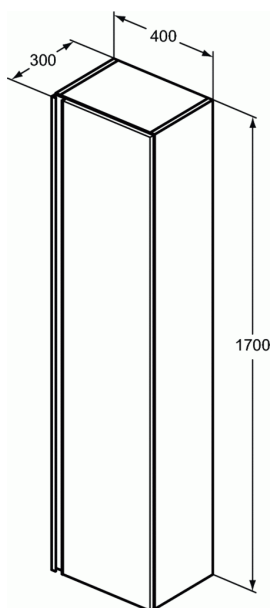

TESI Coloana 170 cm

Coloana 170 cm

1 usa, sistem de inchidere lenta, 4 rafturi interne de sticla si 1 raft de lemn, 1 maner inclus

Suspendata pe perete, reversibila

Include: Set de fixare

FINISAJ*

PH

WI