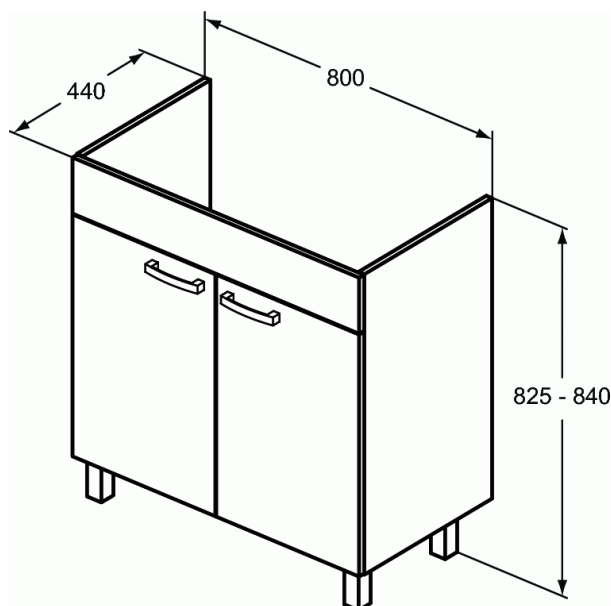

Cod produs E3241

TEMPO

Unitate de lavoar 80 cm, stativa

Unitate de lavoar 80 cm, stativa

Pe pardoseala

2 sertare

Sistem inchidere incet

2 manere

4 picioare

Include: Set de fixare

Recomandat: Sifon economie de spatiu EE23033967 (va rugam comandati separat)

For montaj cu: Tempo lavoar de incastrat 81 cm E066901

VARIANTA PRODUS

Unitate de lavoar 60 cm, stativa