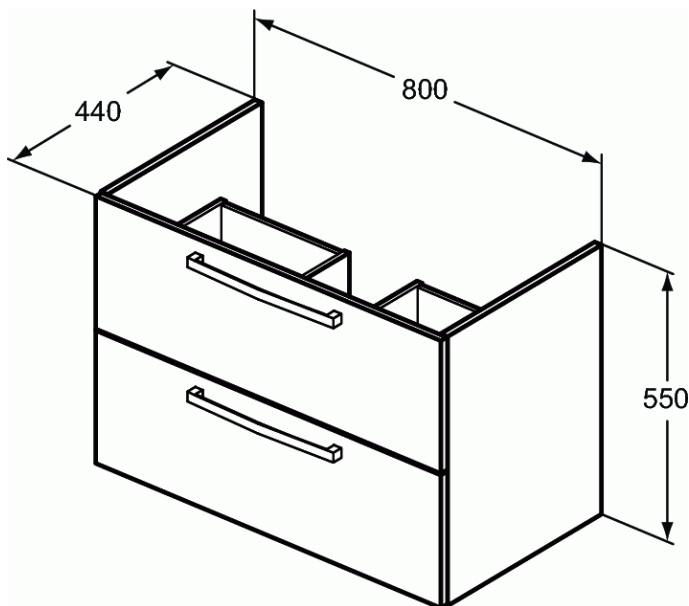

Cod produs E3242

TEMPO

Unitate de lavoar 80 cm, suspendata

Unitate de lavoar 80 cm, suspendata

Montat pe perete

2 sertare

Sistem inchidere incet

2 manere

Inclus: Set de fixare

For montaj cu: Tempo lavoar de incastrat 81 cm E066901

VARIANTA PRODUS

Unitate de lavoar 60 cm, suspendata

E3240

FINISAJ*

OS

SG