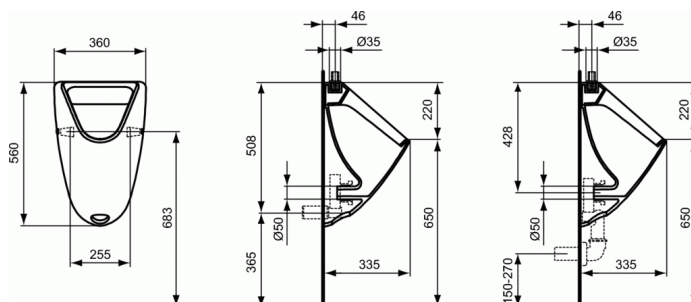

Cod produs K5539

EUROVIT

Urinal cu alimentare pe sus

Urinal cu alimentare pe sus

Alimentare pe sus

Pentru spalare sunt necesari 0,3 - 0,7 litri/sec. nu mai mult de 2 litri

Include: Set de fixare TT0257919

Fara ambalaj /pe palet

EN 13407

12,5 kg

Optionale recomandate:

- Set de racordare pentru urinal K710667
- Sifon cu iesire orizontala K822367
- Sifon cu iesire verticala K751501
- Robinet cu temporizare G1/2" pentru alimentare pe sus (pentru K553901 si V510501) B7120AA
- Robinet cu temporizare reglabila G1/2" pentru alimentare pe sus (pentru K553901 si V510501) B6928AA
- Cadru de instalare pentru urinal VV715602