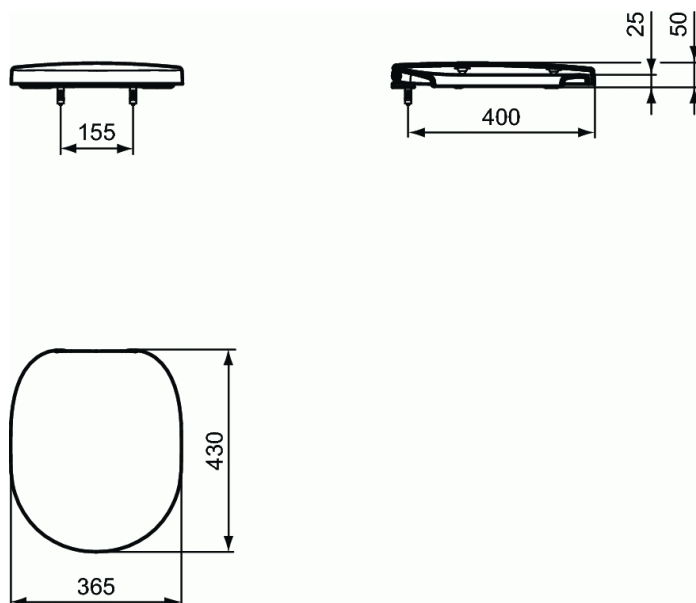

Cod produs E7128

CONNECT Capac vas WC

Capac vas WC

Capac WC din duroplast cu balamale din otel inoxidabil
2,5 kg

PRODUSE NECESARE

Vas WC stativ pentru combinare
Vas WC stativ pentru combinare

E8036

E8038