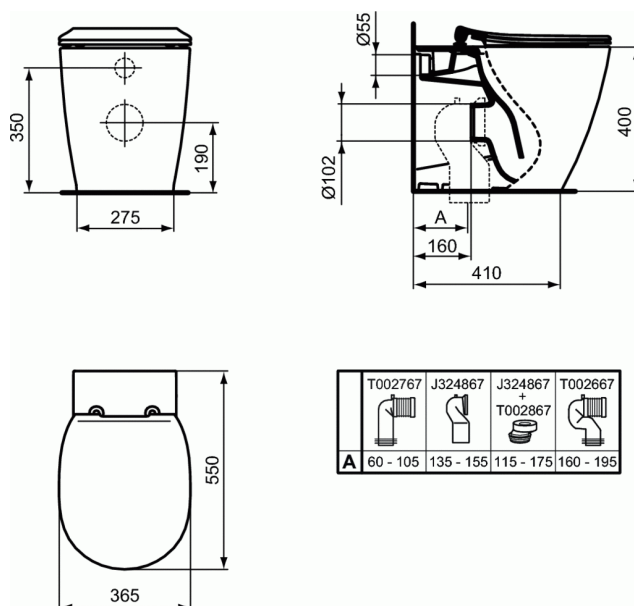

Cod produs E0524

CONNECT Vas WC stativ - AquaBlade®

Vas WC stativ - AquaBlade®

Lipit de perete

Cu evacuare orizontala (universala) si spalare verticala
27,8 kg

Include: Set de fixare TT0257919

EN 997, In cutie de carton

Echipare necesara:

- Capac vas WC SUBTIRE E772301
- Capac vas WC SUBTIRE, inchidere lenta E772401
- Capac vas WC E712801
- Capac vas WC, inchidere lenta E712701

Optionale recomandate:

- Adaptor pentru scurgere verticala /Racord de scurgere 90° - pentru 135-155 mm distanta (de la perete la centrul scurgerii)/ J324867
- Rezervor incastat (placuta de control - nu este inclus) W370067
- Clapeta cu dubla actionare - logo Ideal Standard (pentru W370067) W3091AA
- Racord de scurgere 90° - pentru 60-105 mm distanta (de la perete la centrul scurgerii) T002767
- Racord de scurgere 90° - pentru 160-195 mm distanta (de la perete la centrul scurgerii) T002667
- Adaptor excentric in combinatie cu racord de scurgere 90° J324867 - pentru 115-175 mm distanta (de la perete la centrul scurgerii) T002867