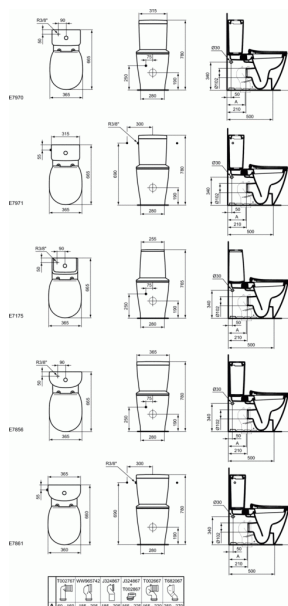

Cod produs E8037

CONNECT

Vas WC stativ pentru combinare

Vas WC stativ pentru combinare

Cu evacuare orizontala (universala) si spalare verticala

Lipit de perete

33,4 kg

EN 997, in cutie de carton

Include: Set de fixare TT0257919

Echipare necesara:

- Rezervor CUBE pentru combinare cu vas WC, buton cu dubla comanda 3/6 litri, alimentare inferioara E7970xx sau
- Rezervor CUBE pentru combinare cu vas WC, buton cu dubla comanda 3/6 litri, alimentare laterala E7971xx sau
- Rezervor CUBE Scandinavian pentru combinare cu vas WC, buton cu dubla comanda 3/6 litri, alimentare inferioara E7175xx sau
- Rezervor ARC pentru combinare cu vas WC, buton cu dubla comanda 3/6 litri, alimentare inferioara E7856xx sau
- Rezervor ARC pentru combinare cu vas WC, buton cu dubla comanda 3/6 litri, alimentare laterala E7861xx
- Capac vas WC, din duroplast, SUBTIRE, cu balamale din otel inoxidabil E772301 sau
- Capac vas WC, din duroplast, SUBTIRE, inchidere lenta E772401 sau
- Capac vas WC, din duroplast, cu balamale din otel inoxidabil E712801 sau
- Capac vas WC, din duroplast, cu balamale din otel inoxidabil, inchidere lenta E712701

Optionale recomandate:

- Adaptor pentru scurgere verticala J324867

VARIANTA PRODUS

Vas WC stativ pentru combinare

E8036

FINISAJ*

* 01 = Alb European, MA = Ideal Plus

NORME

Cod produs E8037

CONNECT

Vas WC stativ pentru combinare

PRODUSE NECESARE

Capac vas WC	E7127
Capac vas WC	E7128
Rezervor ARC pentru combinare cu vas WC	E7856
Rezervor CUBE pentru combinare cu vas WC	E7970