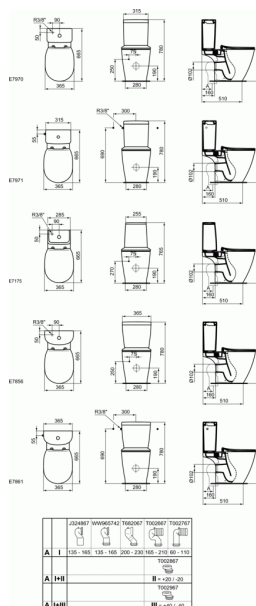

CONNECT

Vas WC stativ pentru combinare - AquaBlade®

Vas WC stativ pentru combinare - AquaBlade®

Cu evacuare orizontala (universala) si spalare verticala

Include: Set de fixare TT0257919

EN 997, In cutie de carton

Echipare necesara:

- Rezervor CUBE pentru combinare cu vas WC, buton cu dubla comanda 3/6 litri, alimentare inferioara E797001 sau
- Rezervor CUBE pentru combinare cu vas WC, buton cu dubla comanda 3/6 litri, alimentare laterala E797101 sau
- Rezervor CUBE Scandinavian pentru combinare cu vas WC, buton cu dubla comanda 3/6 litri, alimentare inferioara E717501 sau
- Rezervor ARC pentru combinare cu vas WC, buton cu dubla comanda 3/6 litri, alimentare inferioara E785601 sau
- Rezervor ARC pentru combinare cu vas WC, buton cu dubla comanda 3/6 litri, alimentare laterala E786101
- Capac vas WC, din duroplast, SUBTIRE, cu balamale din otel inoxidabil E772301 sau
- Capac vas WC, din duroplast, SUBTIRE, inchidere lenta E772401 sau
- Capac vas WC, din duroplast, cu balamale din otel inoxidabil E712801 sau
- Capac vas WC, din duroplast, cu balamale din otel inoxidabil, inchidere lenta E712701

Optionale recomandate:

- Racord de scurgere 90° - pentru 135-165 mm distanta (de la perete la centrul scurgerii) J324867
- Racord de scurgere 90° - pentru 135-165 mm distanta (de la perete la centrul scurgerii) WW965742
- Racord de scurgere 90° - pentru 200-230 mm distanta (de la perete la centrul scurgerii) T682067
- Racord de scurgere 90° - pentru 165-210 mm distanta (de la

FINISAJ*

01

* 01 = Alb European

NORME

Cod produs E0429

CONNECT

Vas WC stativ pentru combinare - AquaBlade®

perete la centrul scurgerii) T002667