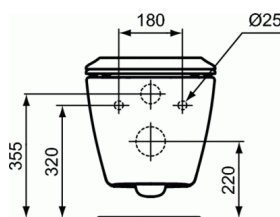

CONNECT

Vas WC suspendat cu fixare complet ascunsa - AquaBlade®

Vas WC suspendat cu fixare complet ascunsa - AquaBlade®

Spalare verticala, scurgere orizontala

Include: set de fixare TT0299327 (pentru montaj complet ascuns, fara gauri laterale)

EN 997

In cutie de carton

29,0 kg

Nota: in functie de sistemul ingropat folosit si/sau de grosimea peretelui pe care se monteaza, poate fi necesar comandarea unui manson exterior separate (lungime 280mm).

Echipare necesara:

- Capac vas WC SUBTIRE E772301
- Capac vas WC SUBTIRE, inchidere lenta E772401
- Capac vas WC E712801
- Capac vas WC, inchidere lenta E712701

Optionale recomandate:

- Cadru de instalare cu rezervor DIAMANTE Evo C0067AA
- Instalare pe perete /placuta de control - nu este inclusa - disponibil in 2 forme: W3708AA, W3708AD, W3708AC, W3709AA/ W370567
- Instalare pe pardoseala /placuta de control - nu este inclusa - disponibil in 2 forme: W3708AA, W3708AD, W3708AC, W3709AA/- se potriveste pentru peretii de gyps carton W370767
- Set pentru atenuarea zgomotului T604900
- Manson exterior PVC pentru sistemul de instalare, Ø100mm, L=280mm W872367