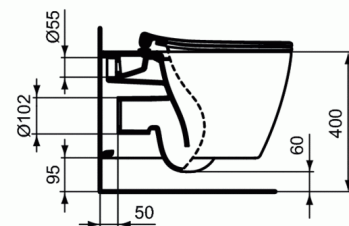

CONNECT

Vas WC suspendat cu fixare complet ascunsa - AquaBlade®

Vas WC suspendat cu fixare complet ascunsa - AquaBlade®

Spalare verticala, scurgere orizontala

Include: set de fixare TT0299327 (pentru montaj complet ascuns, fara gauri laterale)

EN 997

In cutie de carton

29,0 kg

Nota: in functie de sistemul ingropat folosit si/sau de grosimea peretelui pe care se monteaza, poate fi necesar comandarea unui manson exterior separate (lungime 280mm).

Echipare necesara:

- Capac vas WC SUBTIRE E772301
- Capac vas WC SUBTIRE, inchidere lenta E772401
- Capac vas WC E712801
- Capac vas WC, inchidere lenta E712701

Optionale recomandate:

- Cadru de instalare cu rezervor DIAMANTE Evo C0067AA
- Instalare pe perete /placuta de control - nu este inclusa - disponibil in 2 forme: W3708AA, W3708AD, W3708AC, W3709AA/ W370567
- Instalare pe pardoseala /placuta de control - nu este inclusa - disponibil in 2 forme: W3708AA, W3708AD, W3708AC, W3709AA/- se potriveste pentru peretii de gyps carton W370767
- Set pentru atenuarea zgomotului T604900
- Manson exterior PVC pentru sistemul de instalare, Ø100mm, L=280mm W872367