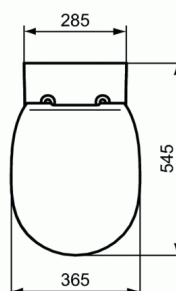

CONNECT

Vas WC suspendat cu fixare complet ascunsa - AquaBlade®

Vas WC suspendat cu fixare complet ascunsa - AquaBlade®

Spalare verticala, scurgere orizontala

Include: set de fixare TT0299327 (pentru montaj complet ascuns, fara gauri laterale)

EN 997

In cutie de carton

29,0 kg

Nota: in functie de sistemul ingropat folosit si/sau de grosimea peretelui pe care se monteaza, poate fi necesar comandarea unui manson exterior separate (lungime 280mm).