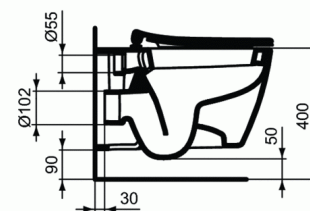

# Vas WC suspendat cu fixare complet ascunsa

### Vas WC suspendat cu fixare complet ascunsa

Spalare verticala, scurgere orizontala

Include: set de fixare TT0299327 (pentru montaj complet ascuns, fara gauri laterale)

EN 997, in cutie de carton

24,0 kg