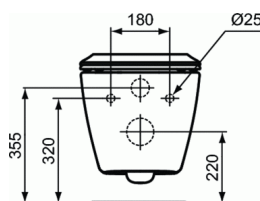

### Vas WC suspendat cu fixare complet ascunsa

Spalare verticala, scurgere orizontala

Include: set de fixare TT0299327 (pentru montaj complet ascuns, fara gauri laterale)

EN 997, in cutie de carton

24,0 kg