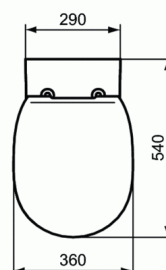

### Vas WC suspendat cu fixare complet ascunsa

Spalare verticala, scurgere orizontala

Include: set de fixare TT0299327 (pentru montaj complet ascuns, fara gauri laterale)

EN 997, in cutie de carton

24,0 kg