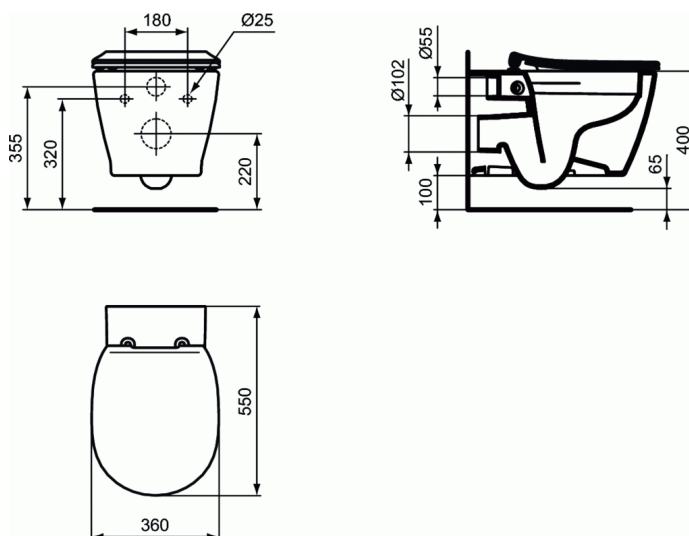

CONNECT

Vas WC suspendat - Fara rama (Rimless)

Vas WC suspendat - Fara rama (Rimless)

spalare verticala
 liber pe palet
 EN 997
 21,8 kg

Echipare necesara:

- Capac vas WC SUBTIRE E772301
- Capac vas WC SUBTIRE, inchidere lenta E772401
- Capac vas WC E712801
- Capac vas WC, inchidere lenta E712701

Optionale recomandate:

- Cadru de instalare cu rezervor DIAMANTE Evo C0067AA
- Instalare pe perete /placuta de control - nu este inclusa - disponibil in 2 forme: W3708AA, W3708AD, W3708AC, W3709AA/ W370567
- Instalare pe pardoseala /placuta de control - nu este inclusa - disponibil in 2 forme: W3708AA, W3708AD, W3708AC, W3709AA/- se potriveste pentru peretii de gyps carton W370767
- Set pentru atenuarea zgomotului T604900

PRODUSE NECESARE

Capac vas WC	E7127
Capac vas WC	E7128
Capac vas WC SUBTIRE	E7723
Capac vas WC SUBTIRE	E7724

FINISAJ*

* 01 = Alb European, MA = Ideal Plus

NORME