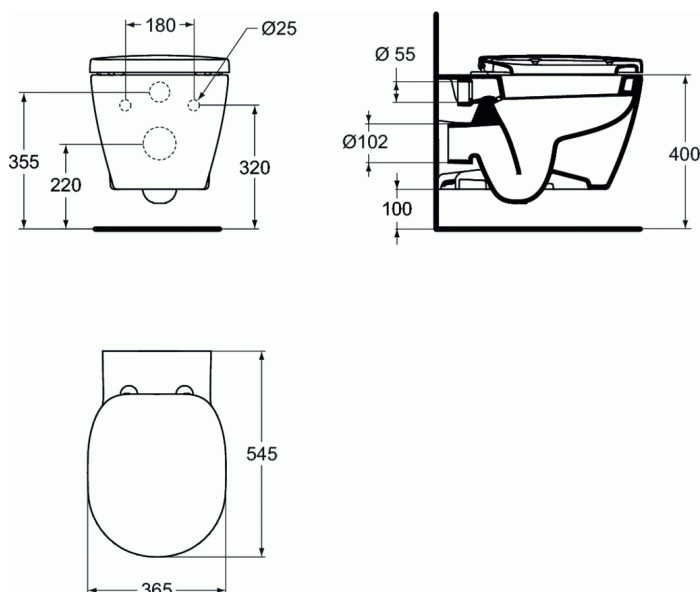

Cod produs E8035

CONNECT Vas WC suspendat

Vas WC suspendat

Cu evacuare orizontala si spalare verticala

24,7 kg

EN 997

In cutie de carton

Echipare necesara:

- Capac vas WC SUBTIRE E772301
- Capac vas WC SUBTIRE, inchidere lenta E772401
- Capac vas WC E712801
- Capac vas WC, inchidere lenta E712701

Optionale recomandate:

- Cadru de instalare cu rezervor DIAMANTE Evo C0067AA
- Instalare pe perete /placuta de control - nu este inclusa - disponibil in 2 forme:W3708AA, W3708AD, W3708AC, W3709AA/ W370567
- Instalare pe pardoseala /placuta de control - nu este inclusa - disponibil in 2 forme:W3708AA, W3708AD, W3708AC, W3709AA/- se potriveste pentru peretii de gyps carton W370767
- Set pentru atenuarea zgomotului T604900