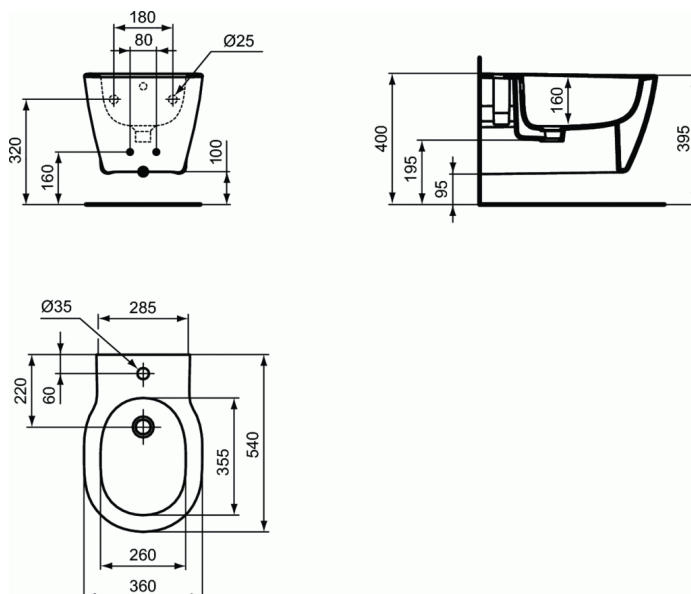

CONNECT

Bideu suspendat cu fixare complet ascunsa

Bideu suspendat cu fixare complet ascunsa

O gaura pentru baterie

Include: Set de fixare TT0299327 (pentru montaj complet ascuns, fara gauri laterale)

EN 14528, in cutie de carton

19,1 kg

Optionale recomandate:

- Sifon pentru lavoar sau bideu G1 1/4 A2307AA
- Robinet coltar (conectare la apa G1/2, conectare la baterie 10mm/ G3/8) B7883AA
- Cadru de montare pentru bideu suspendat VV610010
- Set lamele reglabile de montaj 80/120 mm (optiune pentru VV610010) VV622405
- Set picioare reglabile (optiune pentru VV610010) VV620001
- Set pentru atenuarea zgomotului (optiune pentru VV610010) T604900