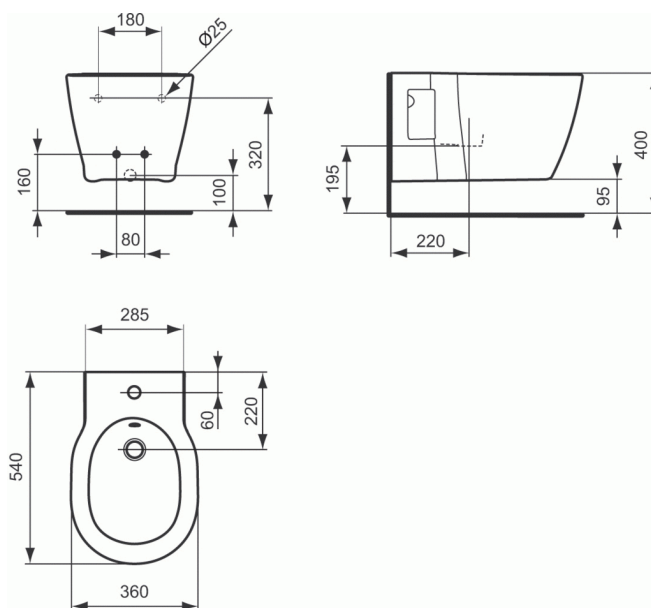

CONNECT

Bideu suspendat

Bideu suspendat

Cu orificiu pentru baterie
18,5 kg
EN 14528, in cutie de carton

Optionale recomandate:

- Sifon pentru lavoar sau bideu G1 1/4 A2307AA
- Robinet coltar (conectare la apa G1/2, conectare la baterie 10mm/ G3/8) B7883AA
- Cadru de montare pentru bideu suspendat VV610010
- Set lamele reglabile de montaj 80/120 mm (optiune pentru VV610010) VV622405
- Set picioare reglabile (optiune pentru VV610010) VV620001
- Set pentru atenuarea zgomotului (optiune pentru VV610010) T604900