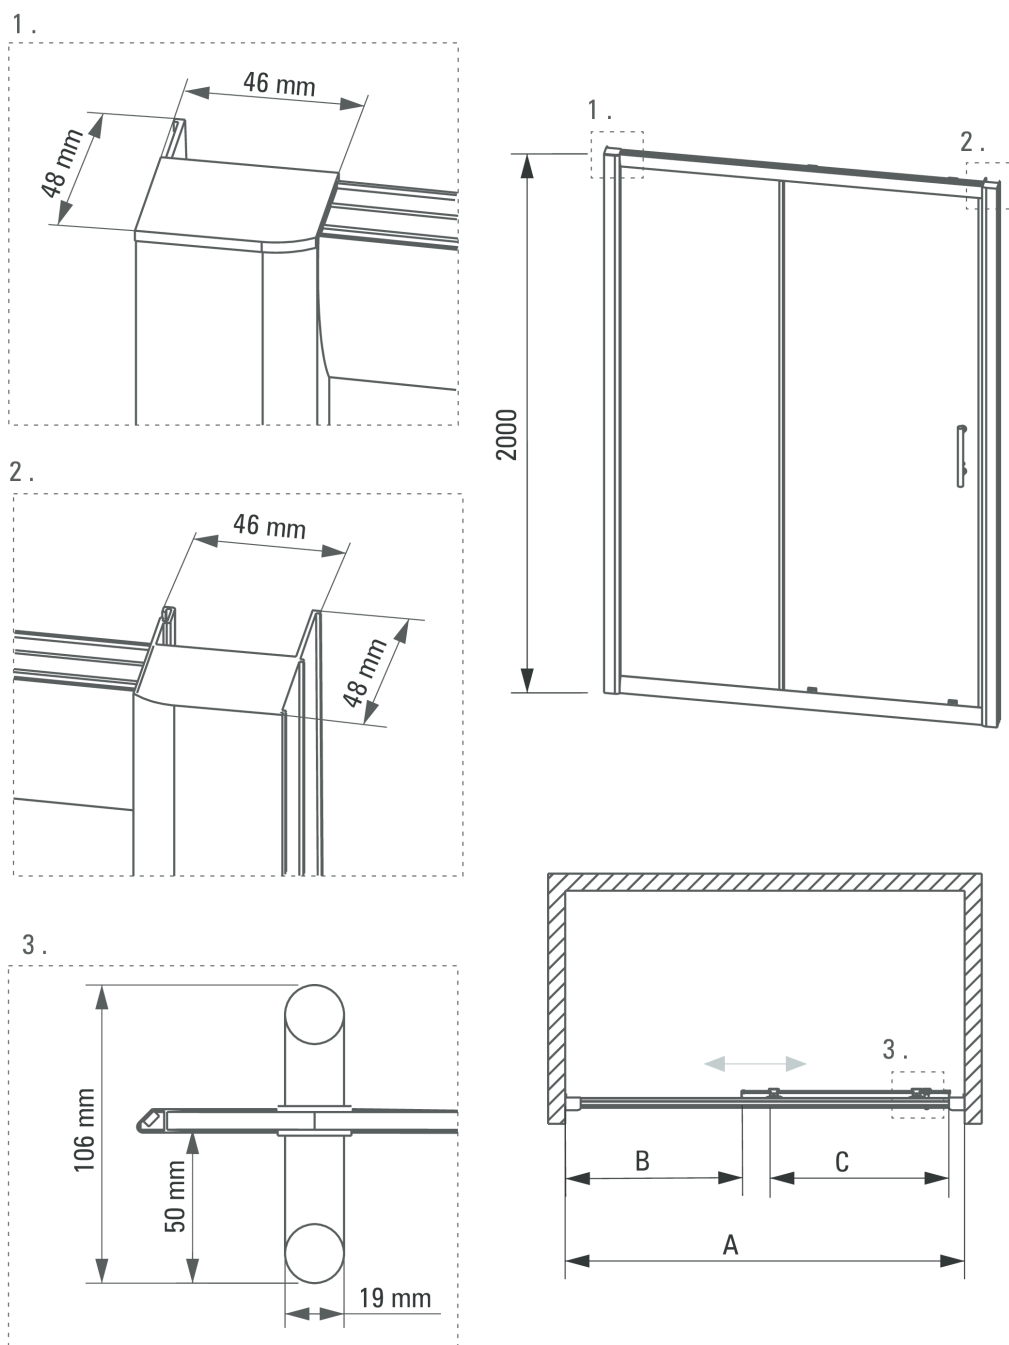

Drzwi wewnętrzne przesuwne Rysunek techniczny:

Model	Size	A(mm)	B(mm)	C(mm)
KTC 010P	1000x2000	970-1000	430	390
KTC 012P	1200x2000	1170-1200	530	490
KTC 014P	1400x2000	1370-1400	680	590
KTC 016P	1600x2000	1570-1600	880	590