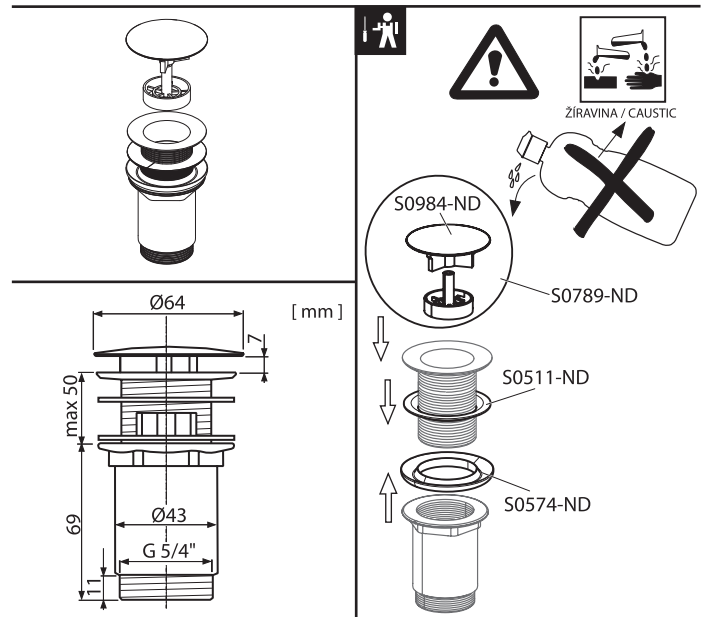

RAVAK

RAVAK a.s., Obecnická 285, 261 01 Příbram I
tel: +420 318 427 200, 318 427 111 fax: +420 318 427 269
e-mail: info@ravak.cz, www.ravak.com

RO/01/18/61234