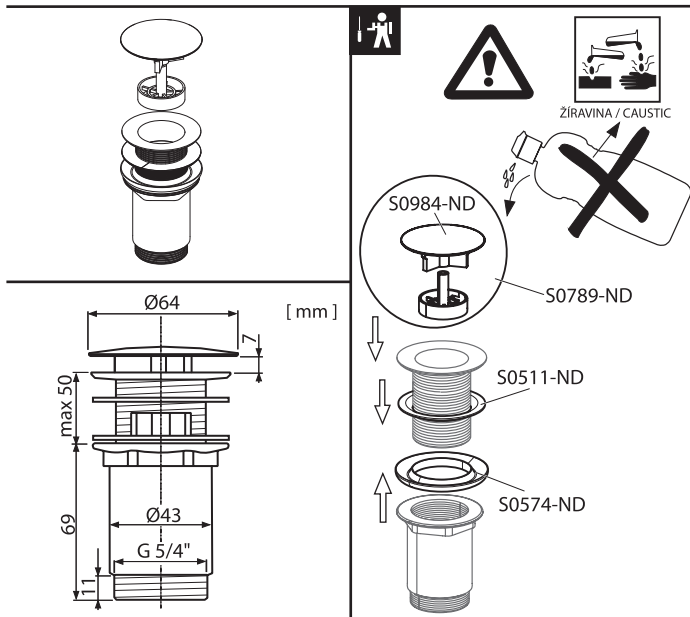

RAVAK

RAVAK a.s., Obecnická 285, 261 01 Příbram I
tel: +420 318 427 200, 318 427 111 fax: +420 318 427 269
e-mail: info@ravak.cz, www.ravak.com

RO/01/18/61234

Umyvadlová pileta pevná chrom

1. **CZ** Umyvadlová pileta pevná chrom
   D Ablaufventil mit grossem rundem 5/4" Ventilstopfen, Ganzmetal, für Waschbecken ohne Überlauf
   GB Wash-basin waste 5/4", metal, big plug, for basins without overflow
   HU Mosdó leeresztő 5/4 fémből, nagy dugó, túlfolyó nélkül mosdókhoz
2. **PL** Spust umywalkowy 5/4" metalowy, duży korek, do umywalk bez przelewu
   RO Ventil lavoar metallic 5/4", dop mare, pentru lavoarele fără preaplîn
   RU Водослив для умывальника 5/4" цельнометаллический с большой пробкой, для умывальников без перелива
   SK Výpusť umývadlová 5/4" celokovová, veľká zátka, pre umývadlá bez prepadu