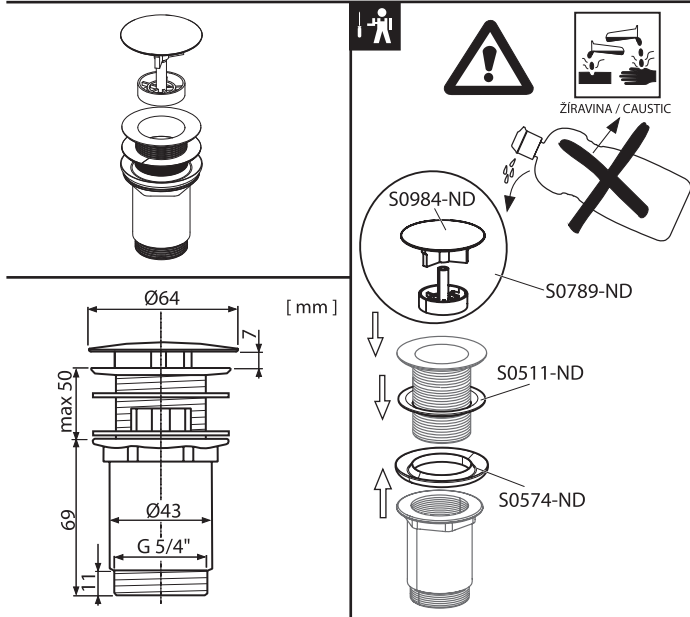

Umyvadlová pileta pevná chrom

1. **CZ** Umyvadlová pileta pevná chrom
   D Ablaufventil mit grossem rundem 5/4" Ventilstopfen, Ganzmetal, für Waschbecken ohne Überlauf
   GB Wash-basin waste 5/4", metal, big plug, for basins without overflow
   HU Mosdó leeresztő 5/4 fémből, nagy dugó, túlfolyó nélkül mosdókhoz
2. **PL** Spust umywalkowy 5/4" metalowy, duży korek, do umywalk bez przelewu
   RO Ventil lavoar metallic 5/4", dop mare, pentru lavoarele fără preaplîn
   RU Водослив для умывальника 5/4" цельнометаллический с большой пробкой, для умывальников без перелива
   SK Výpusť umývadlová 5/4" celokovová, veľká zátka, pre umývadlá bez prepadu

RAVAK

RAVAK a.s., Obecnická 285, 261 01 Příbram I
tel: +420 318 427 200, 318 427 111 fax: +420 318 427 269
e-mail: info@ravak.cz, www.ravak.com

RO/01/18/61234

Umyvadlová pileta pevná chrom

1. **CZ** Umyvadlová pileta pevná chrom
   D Ablaufventil mit grossem rundem 5/4" Ventilstopfen, Ganzmetal, für Waschbecken ohne Überlauf
   GB Wash-basin waste 5/4", metal, big plug, for basins without overflow
   HU Mosdó leeresztő 5/4 fémből, nagy dugó, túlfolyó nélkül mosdókhoz
2. **PL** Spust umywalkowy 5/4" metalowy, duży korek, do umywalk bez przelewu
   RO Ventil lavoar metallic 5/4", dop mare, pentru lavoarele fără preaplîn
   RU Водослив для умывальника 5/4" цельнометаллический с большой пробкой, для умывальников без перелива
   SK Výpusť umývadlová 5/4" celokovová, veľká zátka, pre umývadlá bez prepadu