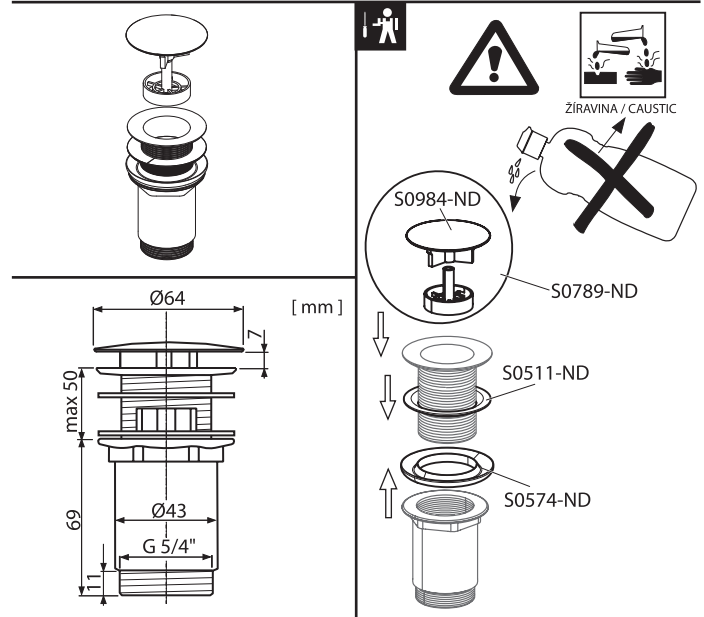

RAVAK

RAVAK a.s., Obecnická 285, 261 01 Příbram I
tel: +420 318 427 200, 318 427 111 fax: +420 318 427 269
e-mail: info@ravak.cz, www.ravak.com

RO/01/18/61234

Umyvadlová pileta pevná chrom

1. **CZ** Umyvadlová pileta pevná chrom
   D Ablaufventil mit grossem rundem 5/4" Ventilstopfen, Ganzmetal, für Waschbecken ohne Überlauf
   GB Wash-basin waste 5/4", metal, big plug, for basins without overflow
   HU Mosdó leeresztő 5/4 fémből, nagy dugó, túlfolyó nélkül mosdókhoz
2. **PL** Spust umywalkowy 5/4" metalowy, duży korek, do umywalk bez przelewu
   RO Ventil lavoar metallic 5/4", dop mare, pentru lavoarele fără preaplîn
   RU Водослив для умывальника 5/4" цельнометаллический с большой пробкой, для умывальников без перелива
   SK Výpusť umývadlová 5/4" celokovová, veľká zátka, pre umývadlá bez prepadu