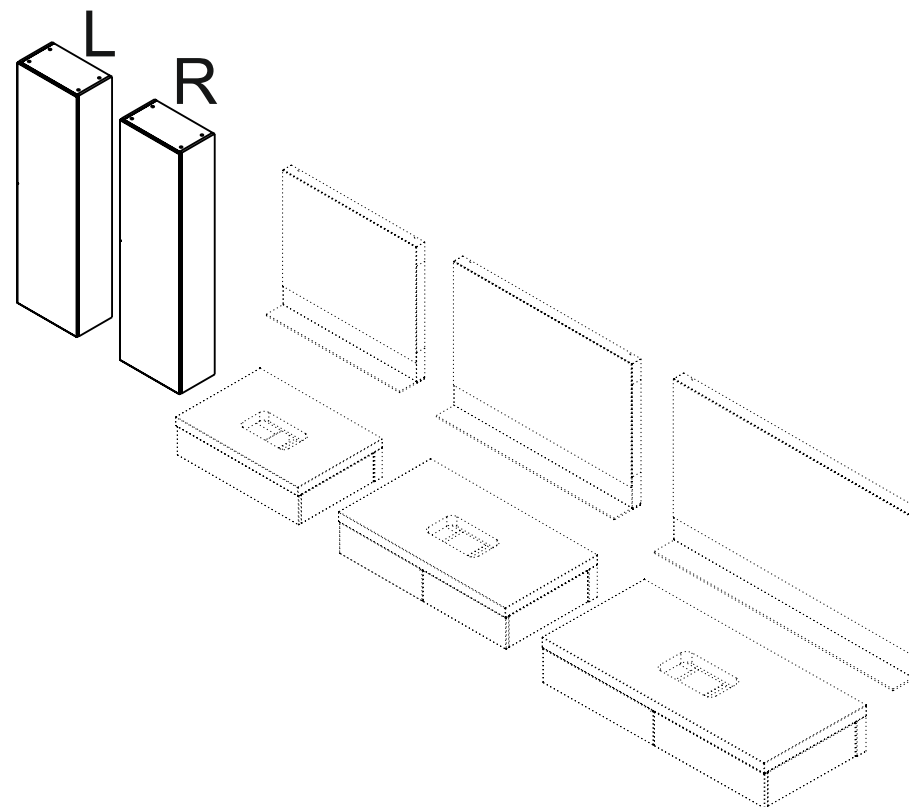

RAVAK®

X000001038 BÍLÁ L
 X000001041 BÍLÁ R
 X000001039 DUB L
 X000001042 DUB R
 X000001040 OŘECH L
 X000001043 OŘECH R

(CZ) POSTRANNÍ SKŘÍŇKA VYSOKÁ	NÁVOD NA MONTÁŽ
(DE) HOCHSCHRANK	MONTAGEANLEITUNG
(HU) OLDALSÓ SZEKRÉNY, MAGAS	ÖSSZESZERELÉSI ÚTMUTATÓ
(GB) SIDE CABINET, TALL	INSTALLATION INSTRUCTION
(PL) SZAFKA BOCZNA WYSOKA	INSTRUKCJA MONTAŻU
(RU) ВЫСОКИЙ БОКОВОЙ ШКАФЧИК	ИНСТРУКЦИЯ МОНТАЖА
(SK) POSTRANNÁ SKRINKA VYSOKÁ	NÁVOD PRE MONTÁŽ
(UA) ШАФКА БОКОВА ВИСОКА	ІНСТРУКЦІЯ З МОНТАЖУ