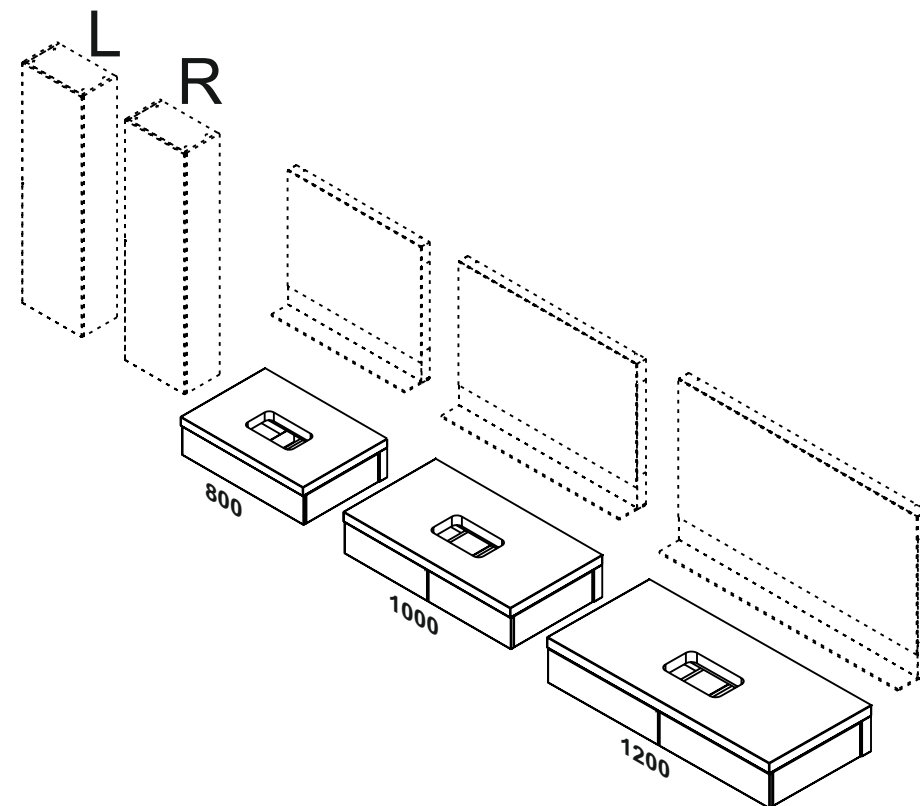

(CZ) NÁVOD NA MONTÁŽ
(DE) MONTAGEANLEITUNG
(PL) INSTRUKCJA MONTAŻU
(RU) ИНСТРУКЦИЯ МОНТАЖА

(GB) INSTALLATION INSTRUCTION
(HU) ÖSSZESZERELÉSI ÚTMUTATÓ
(SK) NÁVOD PRE MONTÁŽ
(UA) ІНСТРУКЦІЯ З МОНТАЖУ

RAVAK®

X000001029 BÍLÁ 800
X000001032 DUB 800
X000001035 OŘECH 800
X000001030 BÍLÁ 1000
X000001033 DUB 1000
X000001036 OŘECH 1000
X000001031 BÍLÁ 1200
X000001034 DUB 1200
X000001037 OŘECH 1200

(CZ) SPODNÍ SKŘÍŇKA POD UMYVADLO SE ZÁSUVKOU

(DE) WASCHTISCHUNTERSCHRANK MIT SCHUBLADE

(HU) MOSDÓ FIÓKOS SZEKRÉNY

(GB) WASHBASIN CABINET WITH DRAWER

(PL) SZAFKA PODUMYWALKOWA Z SZUFLADĄ

(RU) ШКАФЧИК ПОД УМЫВАЛЬНИК С ВЫДВИЖНЫМ ЯЩИКОМ

(SK) SPODNÁ SKRINKA PRE UMYVADLU SO ZÁSOVKOU

(UA) ШАФКА ПІД УМИВАЛЬНИК ІЗ ВИСУВНОЮ ШУХЛЯДОЮ

NÁVOD NA MONTÁŽ

MONTAGEANLEITUNG

ÖSSZESZERELÉSI ÚTMUTATÓ

INSTALLATION INSTRUCTION

INSTRUKCJA MONTAŻU

ІНСТРУКЦІЯ МОНТАЖА

NÁVOD PRE MONTÁŽ

ІНСТРУКЦІЯ З МОНТАЖУ