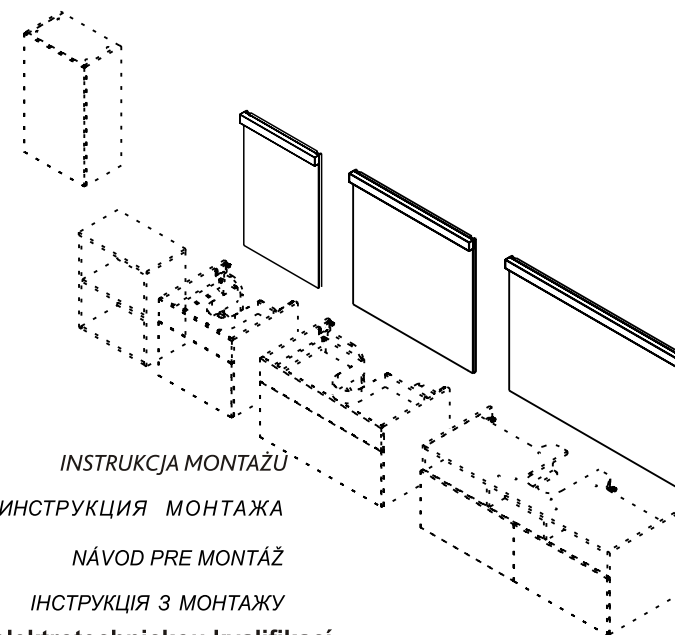

X000001056 Zrcadlo 500
X000001057 Zrcadlo 800
X000001058 Zrcadlo 1200

(CZ) ZRCADLO
(DE) SPIEGEL
(GB) MIRROR
(HU) TÜKÖR

NÁVOD NA MONTÁŽ
MONTAGEANLEITUNG
INSTALLATION INSTRUCTION
ÖSSZESZERELÉSI ÚTMUTATÓ

(PL) LUSTRO
(RU) ЗЕРКАЛО
(SK) ZRKADLO
(UA) ДЗЕРКАЛО

INSTRUKCJA MONTAŻU
ИНСТРУКЦИЯ МОНТАЖА
NÁVOD PRE MONTÁŽ
ІНСТРУКЦІЯ З МОНТАЖУ

CZ Výrobek musí být zapojen podle platných norem a předpisů, smí jej připojit pouze osoba s potřebnou elektrotechnickou kvalifikací.
SK Výrobok musí byť zapojený podľa platných noriem a predpisov, smie ho pripojiť len osoba s potrebnou elektrotechnickou kvalifikáciou.
EN The product must be connected according to the applicable standards and regulations and may be connected only by a person with the necessary electrician qualifications.
DE Das Produkt muss nach den geltenden Normen und Vorschriften und nur von einer qualifizierten Elektro-Fachkraft angeschlossen werden.
PL Produkt należy montować wg obowiązujących norm i przepisów, instalację lampy może wykonać tylko osoba z odpowiednią kwalifikacją elektrotechniczną.
HU A terméket az érvényes szabványok és előírások szerint kell bekötni, és csak megfelelő elektrotechnikai képzettséggel rendelkező személy végezheti!
RU Изделие должно быть подключено согласно действующим нормам и предписаниям, подключить её может только специалист с необходимой электротехнической квалификацией.
UA Виріб мусить бути підключений відповідно до чинних стандартів і нормативних актів, підключати його має лише особа з необхідною електротехнічною кваліфікацією.