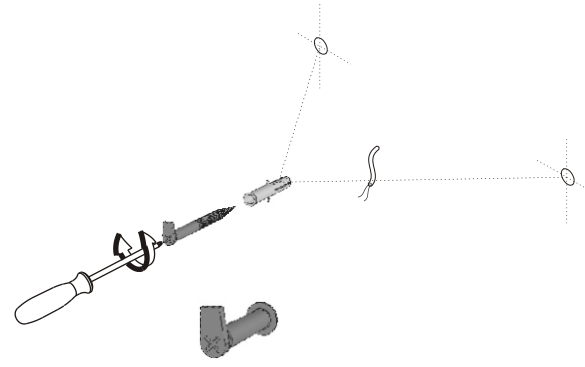

INSTRUKCJA MONTAŻU
ИНСТРУКЦИЯ МОНТАЖА
NÁVOD PRE MONTÁŽ
ІНСТРУКЦІЯ З МОНТАЖУ

CZ Výrobek musí být zapojen podle platných norem a předpisů, smí jej připojit pouze osoba s potřebnou elektrotechnickou kvalifikací.
SK Výrobok musí byť zapojený podľa platných noriem a predpisov, smie ho pripojiť len osoba s potrebnou elektrotechnickou kvalifikáciou.
EN The product must be connected according to the applicable standards and regulations and may be connected only by a person with the necessary electrician qualifications.
DE Das Produkt muss nach den geltenden Normen und Vorschriften und nur von einer qualifizierten Elektro-Fachkraft angeschlossen werden.
PL Produkt należy montować wg obowiązujących norm i przepisów, instalację lampy może wykonać tylko osoba z odpowiednią kwalifikacją elektrotechniczną.
HU A terméket az érvényes szabványok és előírások szerint kell bekötni, és csak megfelelő elektrotechnikai képzettséggel rendelkező személy végezheti!
RU Изделие должно быть подключено согласно действующим нормам и предписаниям, подключить её может только специалист с необходимой электротехнической квалификацией.
UA Виріб мусить бути підключений відповідно до чинних стандартів і нормативних актів, підключати його має лише особа з необхідною електротехнічною кваліфікацією.

1

2

3

	A
X000001056	360
X000001057	660
X000001058	1060

4

5

6