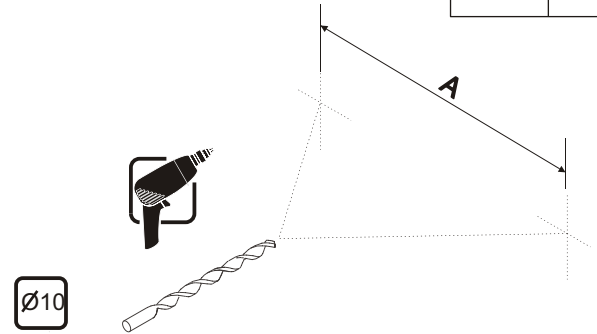

INSTRUKCJA MONTAŻU
ИНСТРУКЦИЯ МОНТАЖА
NÁVOD PRE MONTÁŽ
ІНСТРУКЦІЯ З МОНТАЖУ

CZ Výrobek musí být zapojen podle platných norem a předpisů, smí jej připojit pouze osoba s potřebnou elektrotechnickou kvalifikací.
SK Výrobok musí byť zapojený podľa platných noriem a predpisov, smie ho pripojiť len osoba s potrebnou elektrotechnickou kvalifikáciou.
EN The product must be connected according to the applicable standards and regulations and may be connected only by a person with the necessary electrician qualifications.
DE Das Produkt muss nach den geltenden Normen und Vorschriften und nur von einer qualifizierten Elektro-Fachkraft angeschlossen werden.
PL Produkt należy montować wg obowiązujących norm i przepisów, instalację lampy może wykonać tylko osoba z odpowiednią kwalifikacją elektrotechniczną.
HU A terméket az érvényes szabványok és előírások szerint kell bekötni, és csak megfelelő elektrotechnikai képzettséggel rendelkező személy végezheti!
RU Изделие должно быть подключено согласно действующим нормам и предписаниям, подключить её может только специалист с необходимой электротехнической квалификацией.
UA Виріб мусить бути підключений відповідно до чинних стандартів і нормативних актів, підключати його має лише особа з необхідною електротехнічною кваліфікацією.

1

2

3

	A
X000001056	360
X000001057	660
X000001058	1060

4

5

6