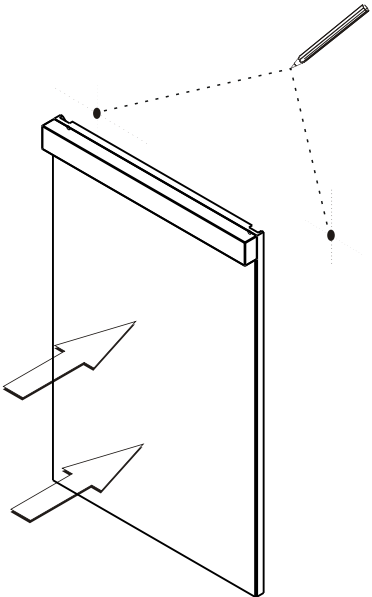

1

2

3

	A
X000001056	360
X000001057	660
X000001058	1060

4

5

6