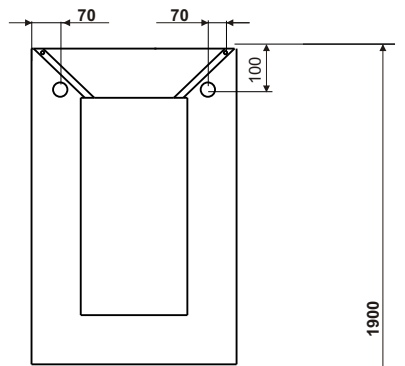

1

2

3

	A
X000001056	360
X000001057	660
X000001058	1060

4

5

6