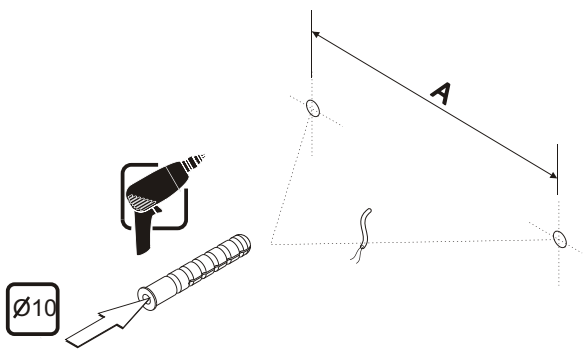

INSTRUKCJA MONTAŻU
ИНСТРУКЦИЯ МОНТАЖА
NÁVOD PRE MONTÁŽ
ІНСТРУКЦІЯ З МОНТАЖУ

CZ Výrobek musí být zapojen podle platných norem a předpisů, smí jej připojit pouze osoba s potřebnou elektrotechnickou kvalifikací.
SK Výrobok musí byť zapojený podľa platných noriem a predpisov, smie ho pripojiť len osoba s potrebnou elektrotechnickou kvalifikáciou.
EN The product must be connected according to the applicable standards and regulations and may be connected only by a person with the necessary electrician qualifications.
DE Das Produkt muss nach den geltenden Normen und Vorschriften und nur von einer qualifizierten Elektro-Fachkraft angeschlossen werden.
PL Produkt należy montować wg obowiązujących norm i przepisów, instalację lampy może wykonać tylko osoba z odpowiednią kwalifikacją elektrotechniczną.
HU A terméket az érvényes szabványok és előírások szerint kell bekötni, és csak megfelelő elektrotechnikai képzettséggel rendelkező személy végezheti!
RU Изделие должно быть подключено согласно действующим нормам и предписаниям, подключить её может только специалист с необходимой электротехнической квалификацией.
UA Виріб мусить бути підключений відповідно до чинних стандартів і нормативних актів, підключати його має лише особа з необхідною електротехнічною кваліфікацією.

1

2

3

	A
X000001056	360
X000001057	660
X000001058	1060

4

5

6