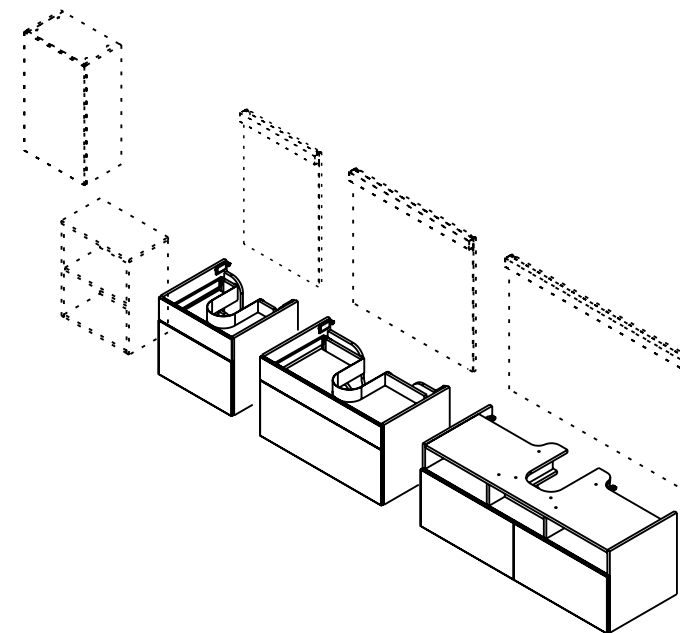

# RAVAK®

X000001051

**SPODNÍ SKŘÍŇKA POD UMYVADLO 500**

X000001052

**SPODNÍ SKŘÍŇKA POD UMYVADLO 800**

X000001053

**SPODNÍ SKŘÍŇKA POD UMYVADLO 1200**

# 5

CZ/SK let záruky  
DE jahre garantie  
GB years of guarantee  
HU év garancia  
PL lat gwarancji  
RUS лет гарантии  
UA рокив гарантії

300

X000001051

SPODNÍ SKŘÍŇKA POD UMYVADLO 500

Ø10

X000001052

SPODNÍ SKŘÍŇKA POD UMYVADLO 800

PUSH

X000001051

SPODNÍ SKŘÍŇKA POD UMYVADLO 500

X000001052

SPODNÍ SKŘÍŇKA POD UMYVADLO 800

X000001053

SPODNÍ SKŘÍŇKA POD UMYVADLO 1200

Ø10