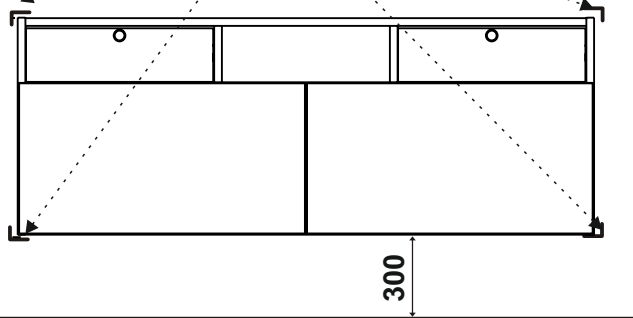

PUSH

X000001051

SPODNÍ SKŘÍŇKA POD UMYVADLO 500

X000001052

SPODNÍ SKŘÍŇKA POD UMYVADLO 800

X000001053

SPODNÍ SKŘÍŇKA POD UMYVADLO 1200

Ø10