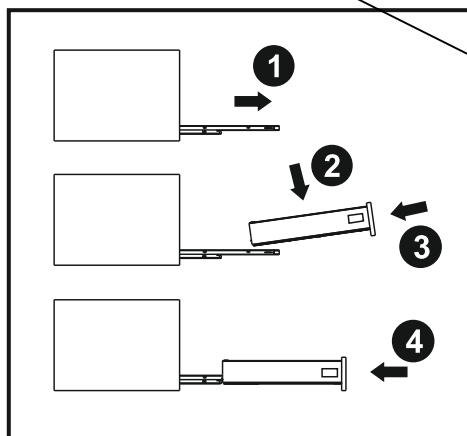

PUSH

X000001051

SPODNÍ SKŘÍŇKA POD UMYVADLO 500

X000001052

SPODNÍ SKŘÍŇKA POD UMYVADLO 800

X000001053

SPODNÍ SKŘÍŇKA POD UMYVADLO 1200

Ø10

X000001053

SPODNÍ SKŘÍŇKA POD UMYVADLO 1200