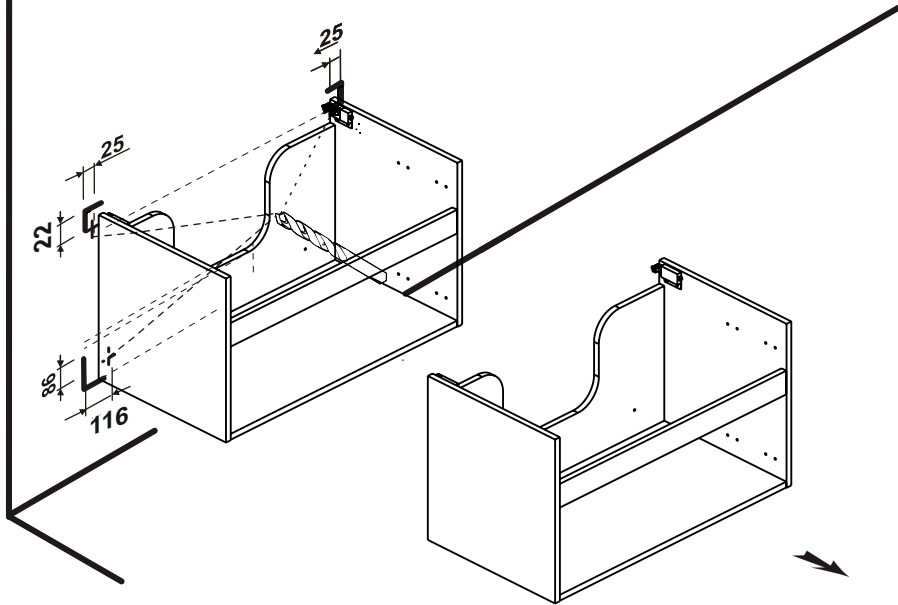

# 5

CZ/SK let záruky  
DE jahre garantie  
GB years of guarantee  
HU év garancia  
PL lat gwarancji  
RUS лет гарантии  
UA рокив гарантії

300

X000001051

SPODNÍ SKŘÍŇKA POD UMYVADLO 500

Ø10

X000001052

SPODNÍ SKŘÍŇKA POD UMYVADLO 800

PUSH

X000001051

SPODNÍ SKŘÍŇKA POD UMYVADLO 500

X000001052

SPODNÍ SKŘÍŇKA POD UMYVADLO 800

X000001053

SPODNÍ SKŘÍŇKA POD UMYVADLO 1200

Ø10