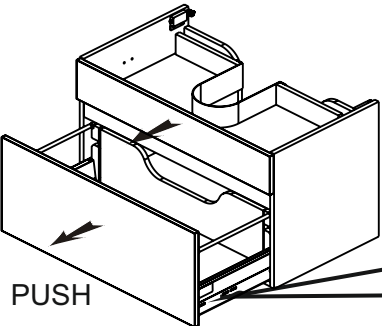

# 5

CZ/SK let záruky  
DE jahre garantie  
GB years of guarantee  
HU év garancia  
PL lat gwarancji  
RUS лет гарантии  
UA рокив гарантії

300

X000001051

SPODNÍ SKŘÍŇKA POD UMYVADLO 500

Ø10

X000001052

SPODNÍ SKŘÍŇKA POD UMYVADLO 800

PUSH

X000001051

SPODNÍ SKŘÍŇKA POD UMYVADLO 500

X000001052

SPODNÍ SKŘÍŇKA POD UMYVADLO 800

X000001053

SPODNÍ SKŘÍŇKA POD UMYVADLO 1200

Ø10