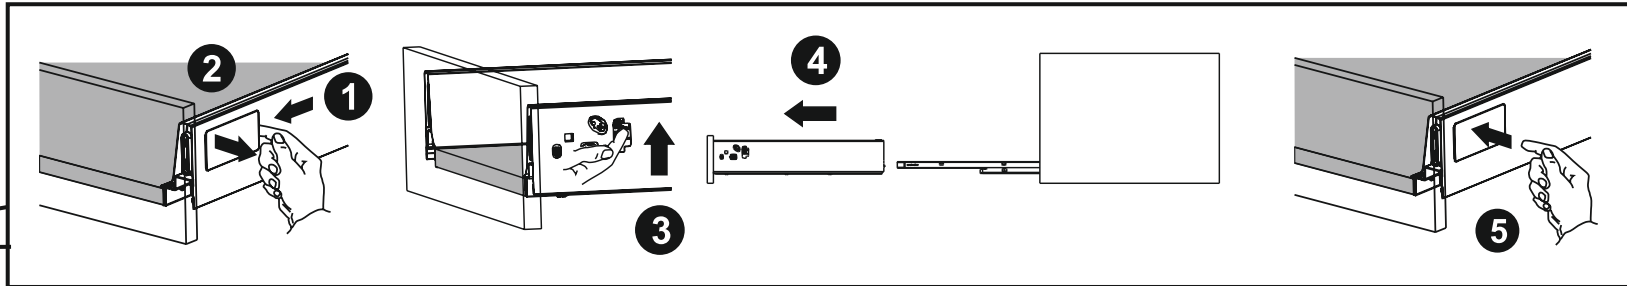

# 5

CZ/SK let záruky  
DE jahre garantie  
GB years of guarantee  
HU év garancia  
PL lat gwarancji  
RUS лет гарантии  
UA рокив гарантії

300

X000001051

SPODNÍ SKŘÍŇKA POD UMYVADLO 500

Ø10

X000001052

SPODNÍ SKŘÍŇKA POD UMYVADLO 800

PUSH

X000001051

SPODNÍ SKŘÍŇKA POD UMYVADLO 500

X000001052

SPODNÍ SKŘÍŇKA POD UMYVADLO 800

X000001053

SPODNÍ SKŘÍŇKA POD UMYVADLO 1200

Ø10