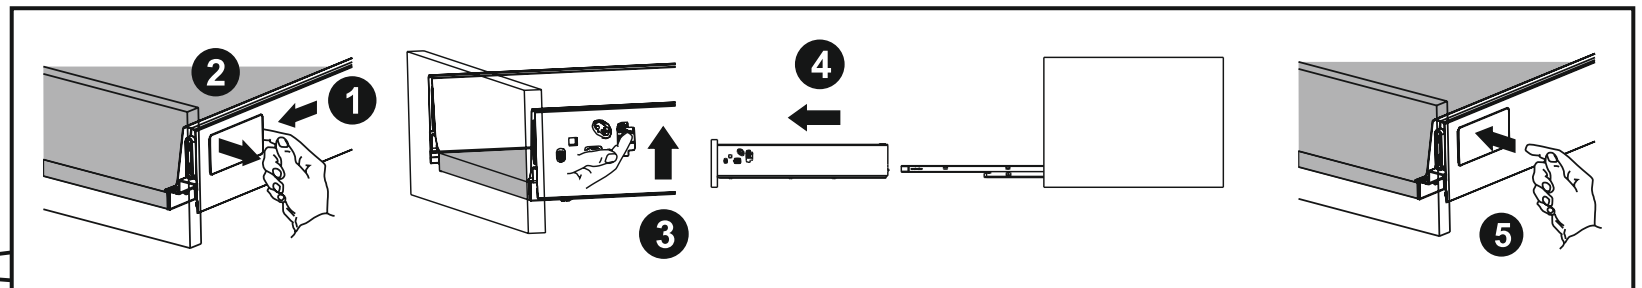

PUSH

X000001051

SPODNÍ SKŘÍŇKA POD UMYVADLO 500

X000001052

SPODNÍ SKŘÍŇKA POD UMYVADLO 800

X000001053

SPODNÍ SKŘÍŇKA POD UMYVADLO 1200

Ø10

X000001053

SPODNÍ SKŘÍŇKA POD UMYVADLO 1200