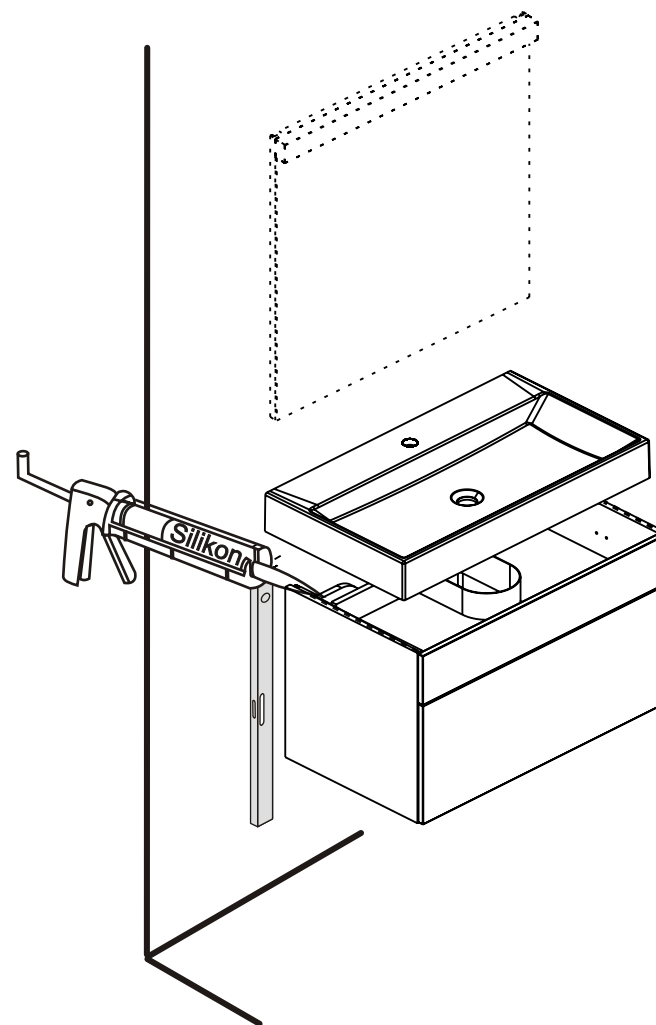

PUSH

X000001051

SPODNÍ SKŘÍŇKA POD UMYVADLO 500

X000001052

SPODNÍ SKŘÍŇKA POD UMYVADLO 800

X000001053

SPODNÍ SKŘÍŇKA POD UMYVADLO 1200

Ø10

X000001053

SPODNÍ SKŘÍŇKA POD UMYVADLO 1200