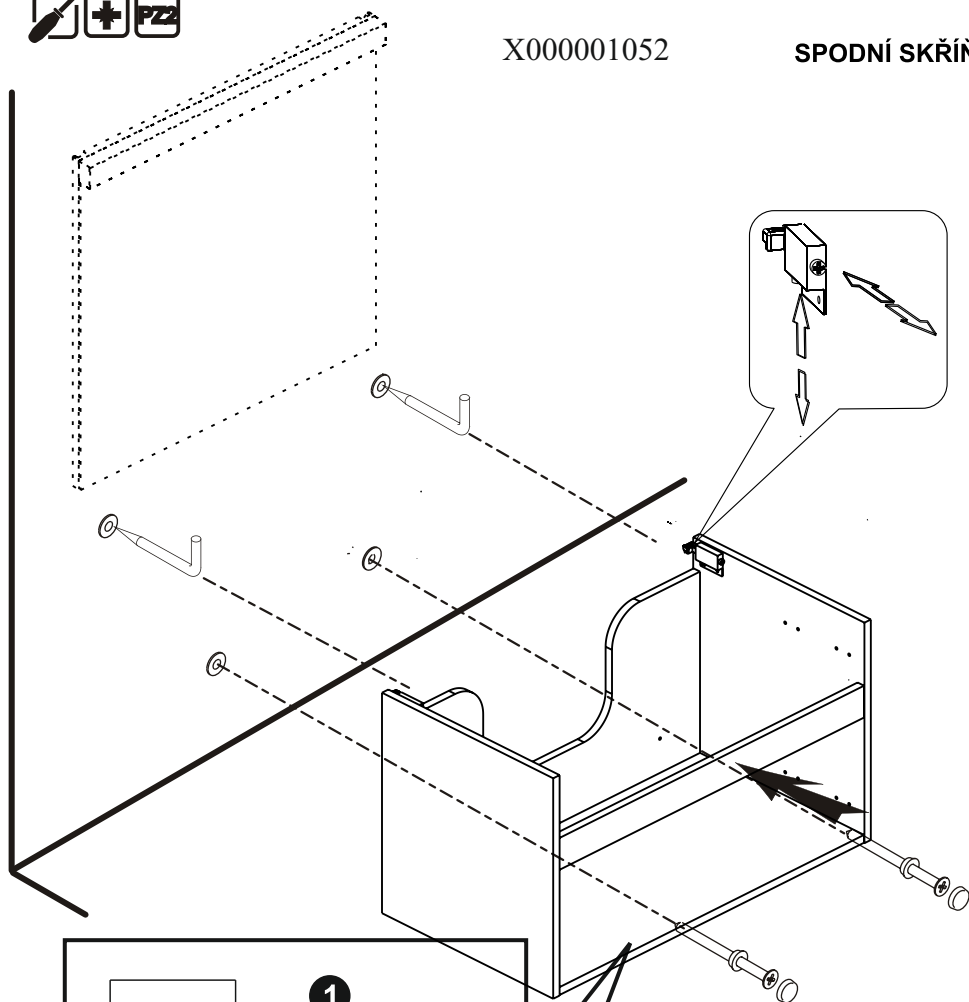

PUSH

X000001051

SPODNÍ SKŘÍŇKA POD UMYVADLO 500

X000001052

SPODNÍ SKŘÍŇKA POD UMYVADLO 800

X000001053

SPODNÍ SKŘÍŇKA POD UMYVADLO 1200

Ø10

X000001053

SPODNÍ SKŘÍŇKA POD UMYVADLO 1200