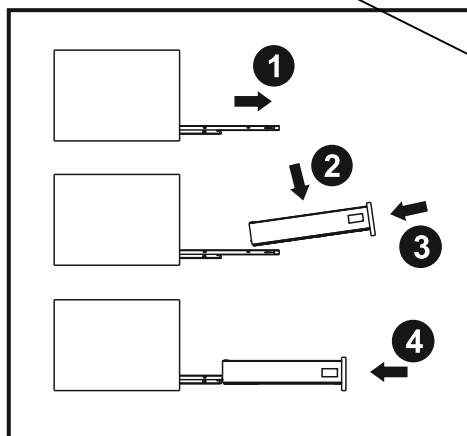

300

X000001051

SPODNÍ SKŘÍŇKA POD UMYVADLO 500

Ø10

X000001052

SPODNÍ SKŘÍŇKA POD UMYVADLO 800

PUSH

X000001051

SPODNÍ SKŘÍŇKA POD UMYVADLO 500

X000001052

SPODNÍ SKŘÍŇKA POD UMYVADLO 800

X000001053

SPODNÍ SKŘÍŇKA POD UMYVADLO 1200

Ø10

X000001053

SPODNÍ SKŘÍŇKA POD UMYVADLO 1200