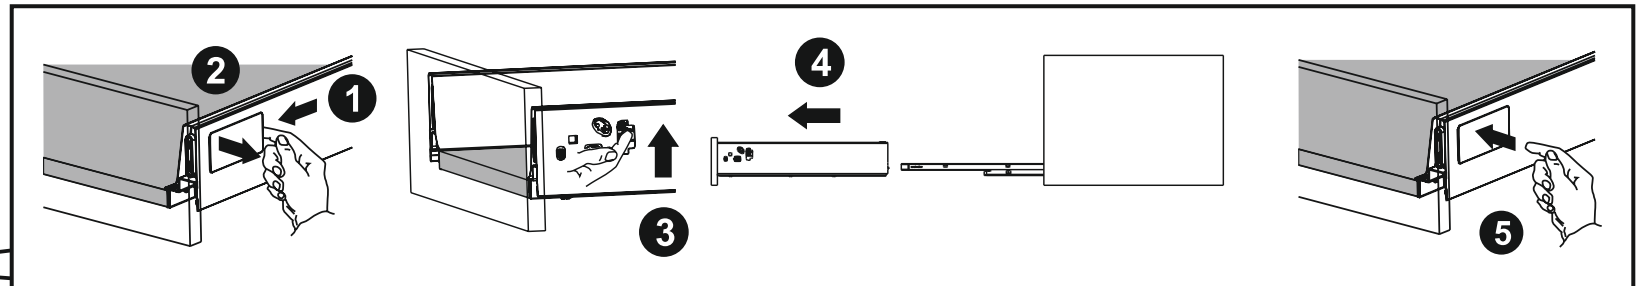

300

X000001051

SPODNÍ SKŘÍŇKA POD UMYVADLO 500

Ø10

X000001052

SPODNÍ SKŘÍŇKA POD UMYVADLO 800

PUSH

X000001051

SPODNÍ SKŘÍŇKA POD UMYVADLO 500

X000001052

SPODNÍ SKŘÍŇKA POD UMYVADLO 800

X000001053

SPODNÍ SKŘÍŇKA POD UMYVADLO 1200

Ø10

X000001053

SPODNÍ SKŘÍŇKA POD UMYVADLO 1200