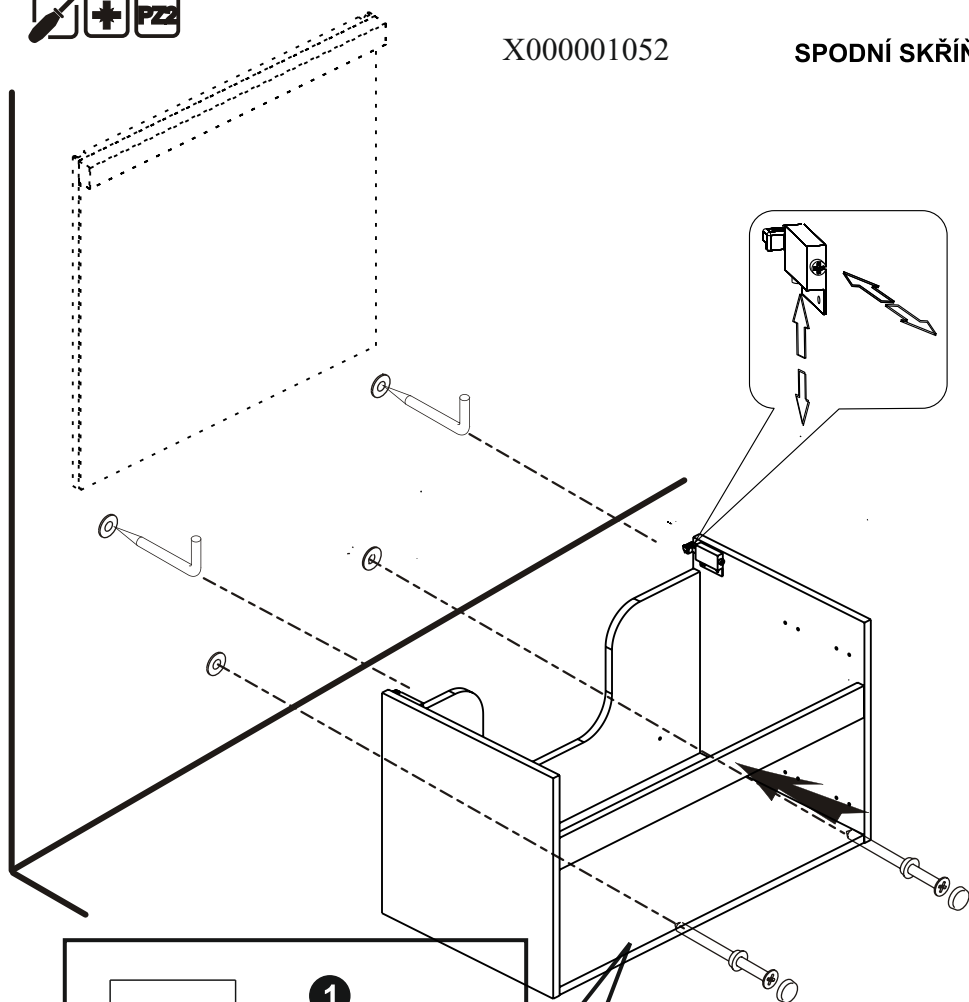

300

X000001051

SPODNÍ SKŘÍŇKA POD UMYVADLO 500

Ø10

X000001052

SPODNÍ SKŘÍŇKA POD UMYVADLO 800

PUSH

X000001051

SPODNÍ SKŘÍŇKA POD UMYVADLO 500

X000001052

SPODNÍ SKŘÍŇKA POD UMYVADLO 800

X000001053

SPODNÍ SKŘÍŇKA POD UMYVADLO 1200

Ø10

X000001053

SPODNÍ SKŘÍŇKA POD UMYVADLO 1200