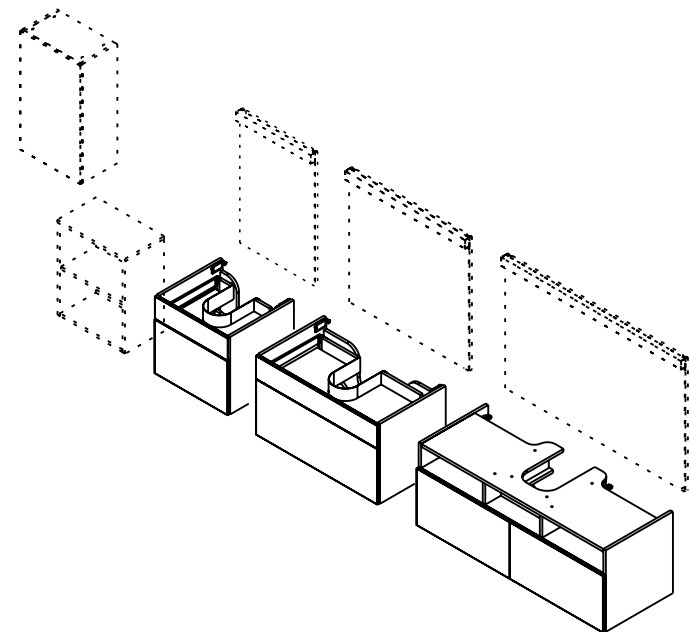

- (CZ) NÁVOD NA MONTÁŽ
- (DE) MONTAGEANLEITUNG
- (PL) INSTRUKCJA MONTAŻU
- (RU) ИНСТРУКЦИЯ МОНТАЖА

- (GB) INSTALLATION INSTRUCTION
- (HU) ÖSSZESZERELÉSI ÚTMUTATÓ
- (SK) NÁVOD PRE MONTÁŽ
- (UA) ІНСТРУКЦІЯ З МОНТАЖУ

X000001051	SPODNÍ SKŘÍŇKA POD UMYVADLO 500
X000001052	SPODNÍ SKŘÍŇKA POD UMYVADLO 800
X000001053	SPODNÍ SKŘÍŇKA POD UMYVADLO 1200

5

CZ/SK let záruky  
 DE jahre garantie  
 GB years of guarantee  
 HU év garancia  
 PL lat gwarancji  
 RUS лет гарантии  
 UA рокив гарантії

300

X000001051

SPODNÍ SKŘÍŇKA POD UMYVADLO 500

Ø10

X000001052

SPODNÍ SKŘÍŇKA POD UMYVADLO 800

PUSH

X000001051

SPODNÍ SKŘÍŇKA POD UMYVADLO 500

X000001052

SPODNÍ SKŘÍŇKA POD UMYVADLO 800

X000001053

SPODNÍ SKŘÍŇKA POD UMYVADLO 1200

Ø10

X000001053

SPODNÍ SKŘÍŇKA POD UMYVADLO 1200