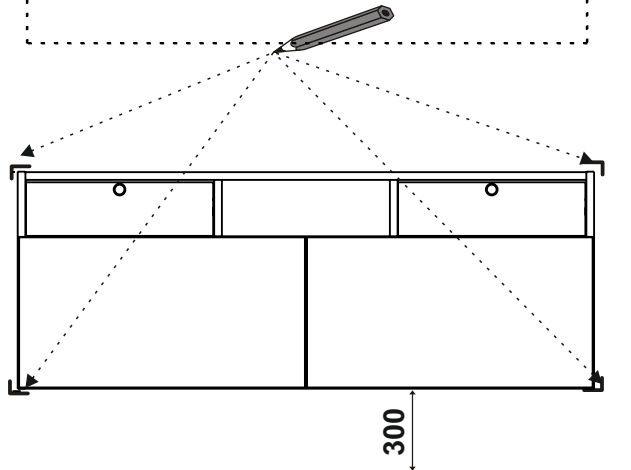

300

X000001051

SPODNÍ SKŘÍŇKA POD UMYVADLO 500

Ø10

X000001052

SPODNÍ SKŘÍŇKA POD UMYVADLO 800

PUSH

X000001051

SPODNÍ SKŘÍŇKA POD UMYVADLO 500

X000001052

SPODNÍ SKŘÍŇKA POD UMYVADLO 800

X000001053

SPODNÍ SKŘÍŇKA POD UMYVADLO 1200

Ø10

X000001053

SPODNÍ SKŘÍŇKA POD UMYVADLO 1200