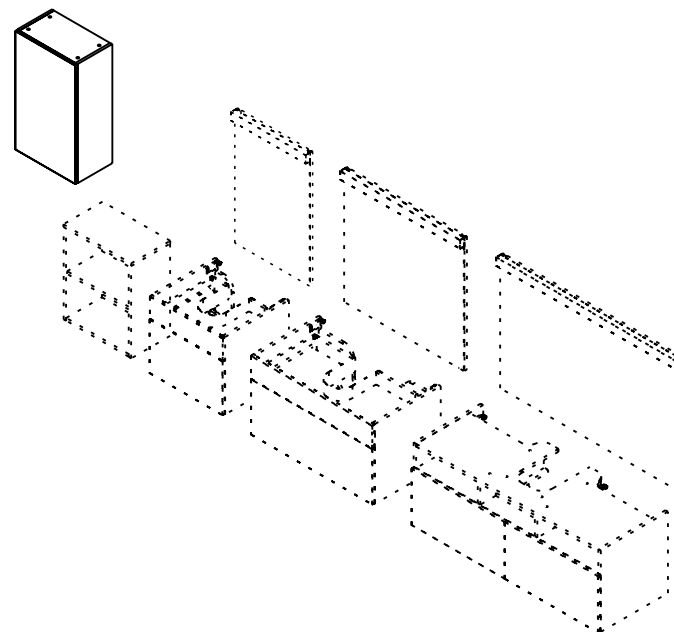

X000001054

- | | |
|------------------------------------|-------------------------|
| CZ POSTRANNÍ SKŘÍŇKA VYSOKÁ | NÁVOD NA MONTÁŽ |
| DE HOCHSCHRANK | MONTAGEANLEITUNG |
| HU OLDALSÓ SZEKRÉNY, MAGAS | ÖSSZESZERELÉSI ÚTMUTATÓ |
| GB SIDE CABINET, TALL | INSTALATION INSTRUCTION |
| PL SZAFKA BOCZNA WYSOKA | INSTRUKCJA MONTAŻU |
| RU ВЫСОКИЙ БОКОВОЙ ШКАФЧИК | ИНСТРУКЦИЯ МОНТАЖА |
| SK POSTRANNÁ SKRINKA VYSOKÁ | NÁVOD PRE MONTÁŽ |
| UA ШАФКА БОКОВА ВИСОКА | ІНСТРУКЦІЯ З МОНТАЖУ |