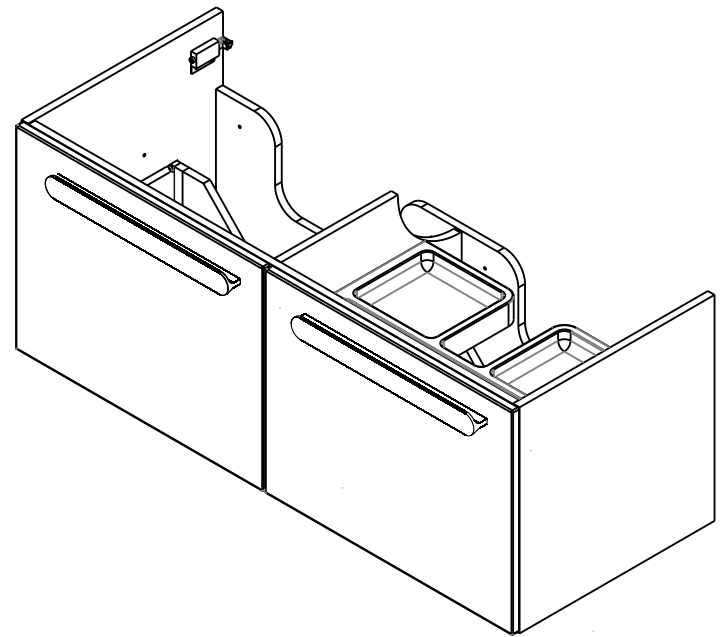

X000000536  
**SD 1200, SKŘÍŇKA POD UMYVADLO**  
X000000964

- |                                |                                      |
|--------------------------------|--------------------------------------|
| (CZ) <b>NÁVOD NA MONTÁŽ</b>    | (GB) <b>INSTALLATION INSTRUCTION</b> |
| (DE) <b>MONTAGEANLEITUNG</b>   | (HU) <b>ÖSSZESZERELÉSI ÚTMUTATÓ</b>  |
| (PL) <b>INSTRUKCJA MONTAŻU</b> | (SK) <b>NÁVOD PRE MONTÁŽ</b>         |
| (RU) <b>ИНСТРУКЦИЯ МОНТАЖА</b> | (UA) <b>ІНСТРУКЦІЯ З МОНТАЖУ</b>     |