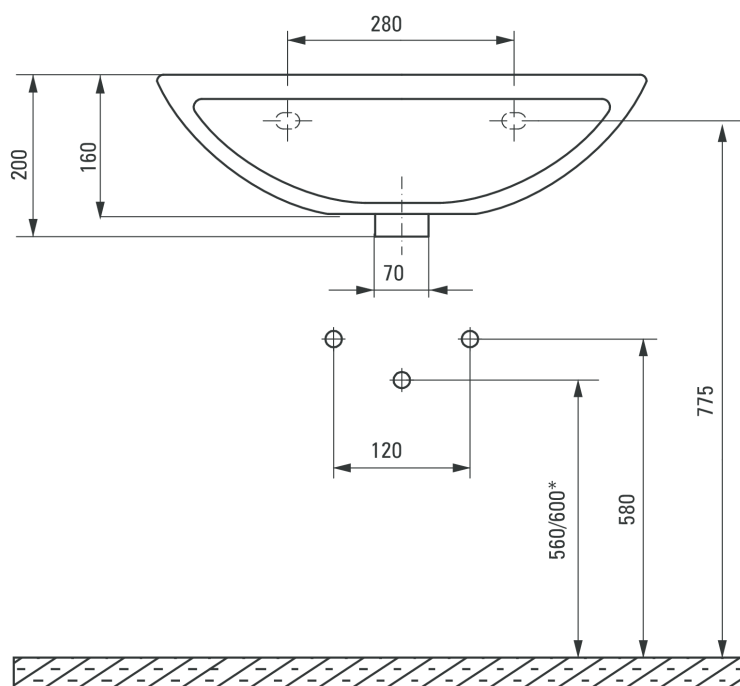

## Umywalka wisząca dla osób niepełnosprawnych Rysunek techniczny:

\* 560 – dla baterii z korkiem automatycznym  
600 – bez korka automatycznego