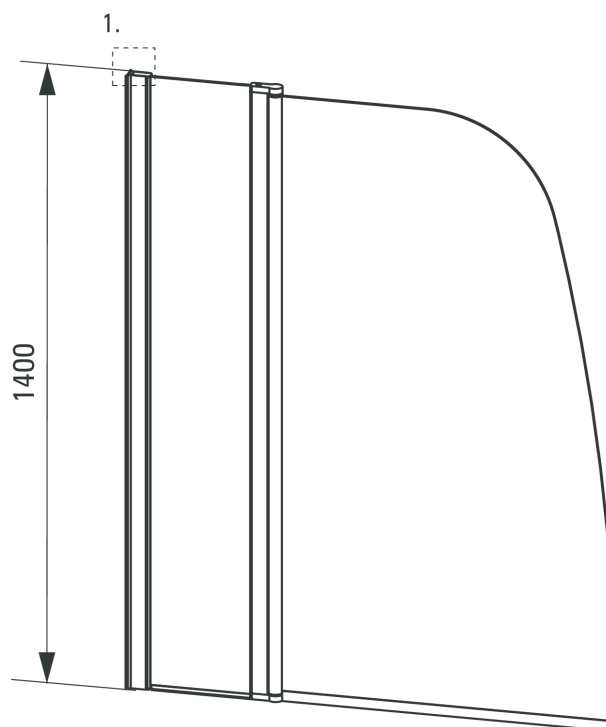

Parawan nawannowy Rysunek techniczny:

ALPINIA

Model	Size	A (mm)	C (mm)
KGA 073P	(850+300)x1400	1150-1165	850