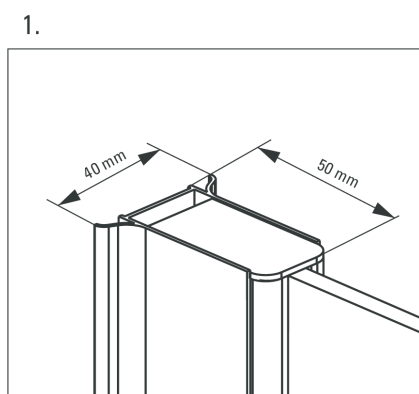

Parawan nawannowy Rysunek techniczny:

ALPINIA

Model	Size	A (mm)	C (mm)
KGA 073P	(850+300)x1400	1150-1165	850