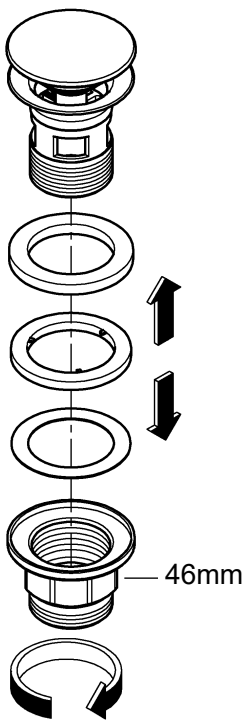

32 618

33 163

33 241

DIN  
1988

DIN EN  
806

max.  
70° 60°

1a

1b

6

1

2

3

		<b>X</b>
32 612 30L	<b>UK</b>	48 258
32 612 003		48 449
23 851 003		
23 870 003		
23 871 003		
23 872 003		
23 873 003		
32 618 003		
33 163 003		
33 241 003		48 470

*19 017	13mm	
	07 052	180mm
	*07 341	350mm