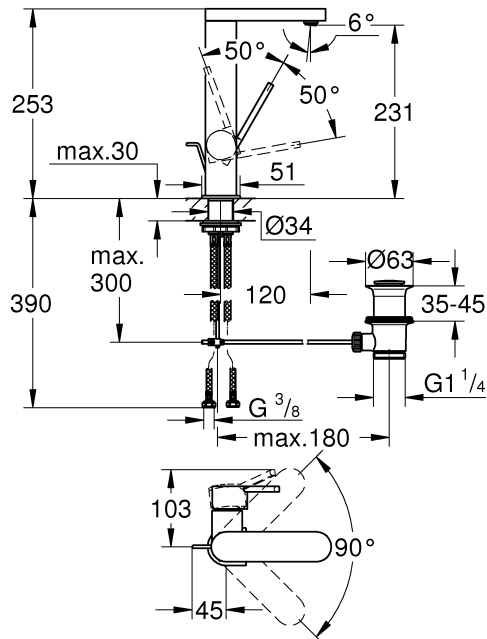

**23 851**

**23 870**

**23 871**

**23 872**

23 873

32 612

32 612

UK

32 618

33 163

33 241

DIN  
1988

DIN EN  
806

max.  
70° 60°

1a

1b

6

1

2

3

		<b>X</b>
32 612 30L	<b>UK</b>	48 258
32 612 003		48 449
23 851 003		
23 870 003		
23 871 003		
23 872 003		
23 873 003		
32 618 003		
33 163 003		
33 241 003		48 470

*19 017	13mm	
	07 052	180mm
	*07 341	350mm