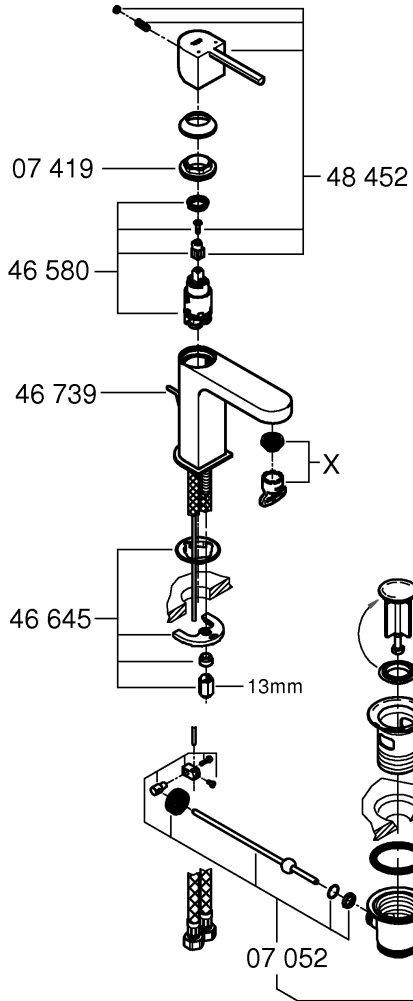

32 618

33 163

33 241

DIN  
1988

DIN EN  
806

max.  
70° 60°

1a

1b

6

1

2

3

		<b>X</b>
32 612 30L	<b>UK</b>	48 258
32 612 003		48 449
23 851 003		
23 870 003		
23 871 003		
23 872 003		
23 873 003		
32 618 003		
33 163 003		
33 241 003		48 470

*19 017	13mm	
	07 052	180mm
	*07 341	350mm