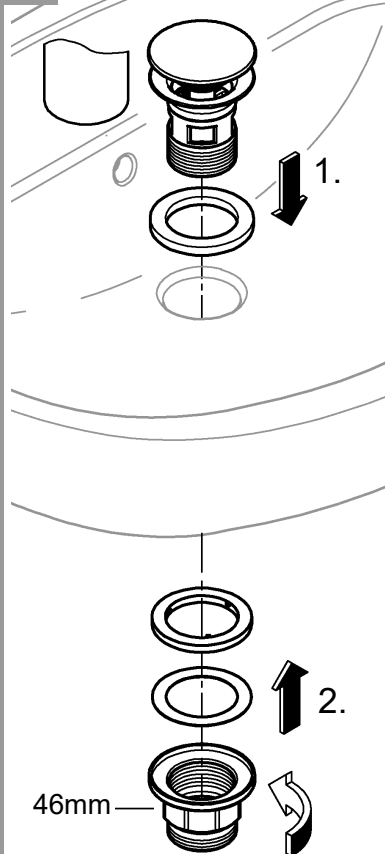

32 618

33 163

33 241

DIN  
1988

DIN EN  
806

max.  
70° 60°

1a

1b

6

1

2

3

		<b>X</b>
32 612 30L	<b>UK</b>	48 258
32 612 003		48 449
23 851 003		
23 870 003		
23 871 003		
23 872 003		
23 873 003		
32 618 003		
33 163 003		
33 241 003		48 470

*19 017	13mm	
	07 052	180mm
	*07 341	350mm