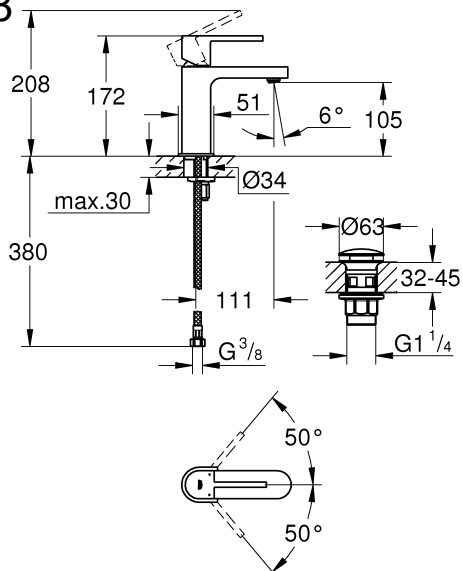

32 618

33 163

33 241

DIN  
1988

DIN EN  
806

max.  
70° 60°

1a

1b

6

1

2

3

		<b>X</b>
32 612 30L	<b>UK</b>	48 258
32 612 003		48 449
23 851 003		
23 870 003		
23 871 003		
23 872 003		
23 873 003		
32 618 003		
33 163 003		
33 241 003		48 470

*19 017	13mm	
	07 052	180mm
	*07 341	350mm