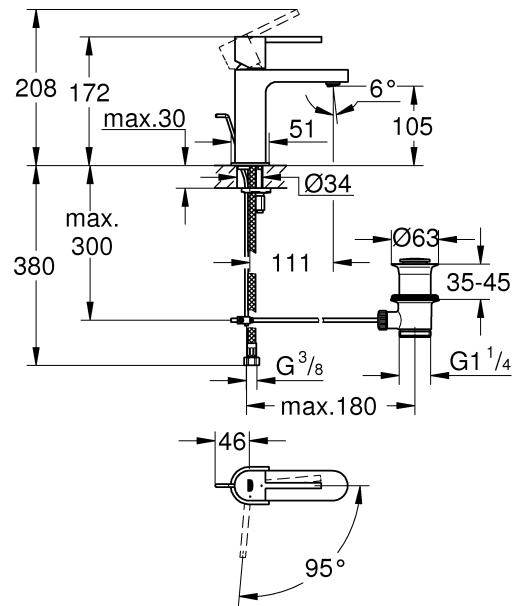

**23 851**

**23 870**

**23 871**

**23 872**

23 873

32 612

32 612

UK

32 618

33 163

33 241

DIN  
1988

DIN EN  
806

max.  
70° 60°

1a

1b

6

1

2

3

		<b>X</b>
32 612 30L	<b>UK</b>	48 258
32 612 003		48 449
23 851 003		
23 870 003		
23 871 003		
23 872 003		
23 873 003		
32 618 003		
33 163 003		
33 241 003		48 470

*19 017	13mm	
	07 052	180mm
	*07 341	350mm