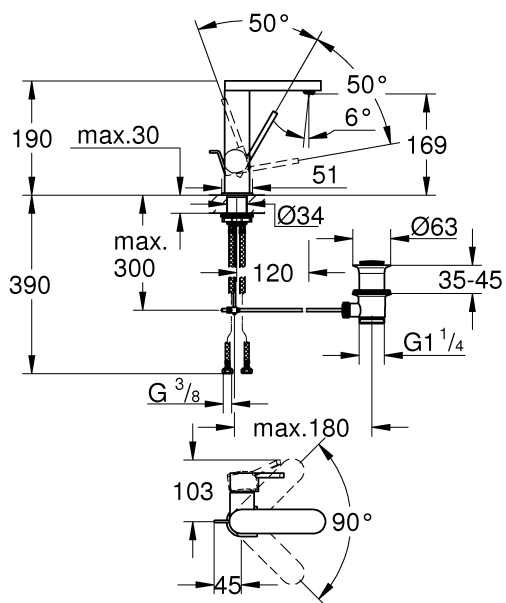

**23 851**

**23 870**

**23 871**

**23 872**

23 873

32 612

32 612

UK

32 618

33 163

33 241

DIN  
1988

DIN EN  
806

max.  
70° 60°

1a

1b

6

1

2

3

		<b>X</b>
32 612 30L	<b>UK</b>	48 258
32 612 003		48 449
23 851 003		
23 870 003		
23 871 003		
23 872 003		
23 873 003		
32 618 003		
33 163 003		
33 241 003		48 470

*19 017	13mm	
	07 052	180mm
	*07 341	350mm