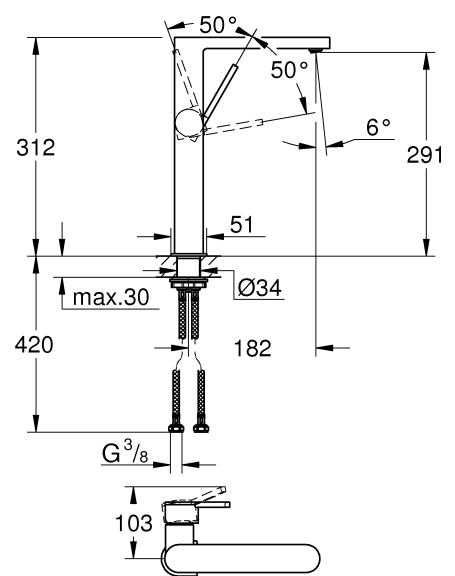

32 618

33 163

33 241

DIN  
1988

DIN EN  
806

max.  
70° 60°

1a

1b

6

1

2

3

		<b>X</b>
32 612 30L	<b>UK</b>	48 258
32 612 003		48 449
23 851 003		
23 870 003		
23 871 003		
23 872 003		
23 873 003		
32 618 003		
33 163 003		
33 241 003		48 470

*19 017	13mm	
	07 052	180mm
	*07 341	350mm