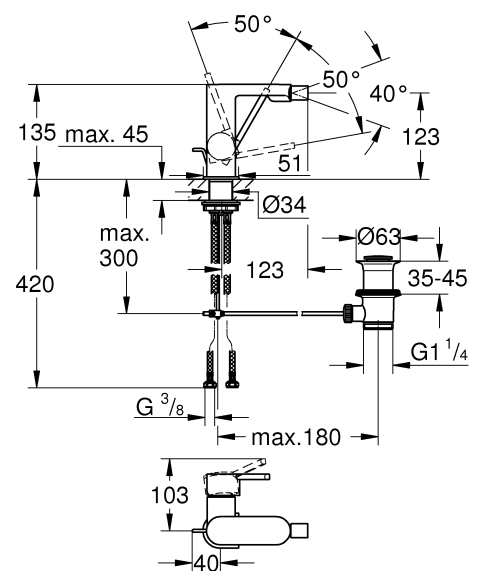

32 618

33 163

33 241

DIN  
1988

DIN EN  
806

max.  
70° 60°

1a

1b

6

1

2

3

		<b>X</b>
32 612 30L	<b>UK</b>	48 258
32 612 003		48 449
23 851 003		
23 870 003		
23 871 003		
23 872 003		
23 873 003		
32 618 003		
33 163 003		
33 241 003		48 470

*19 017	13mm	
	07 052	180mm
	*07 341	350mm