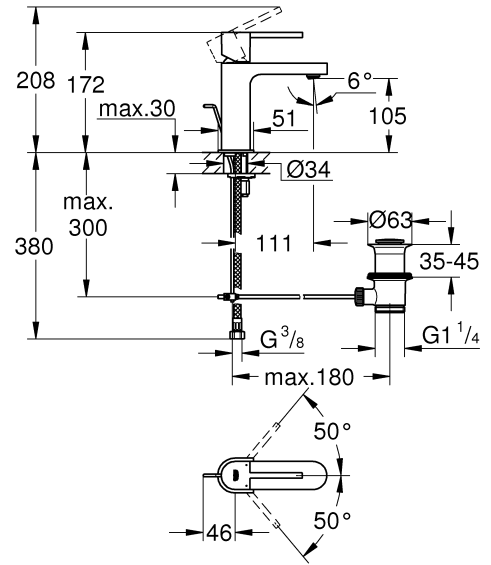

**23 851**

**23 870**

**23 871**

**23 872**

23 873

32 612

32 612

UK

32 618

33 163

33 241

DIN  
1988

DIN EN  
806

max.  
70° 60°

1a

1b

6

1

2

3

		<b>X</b>
32 612 30L	<b>UK</b>	48 258
32 612 003		48 449
23 851 003		
23 870 003		
23 871 003		
23 872 003		
23 873 003		
32 618 003		
33 163 003		
33 241 003		48 470

*19 017	13mm	
	07 052	180mm
	*07 341	350mm