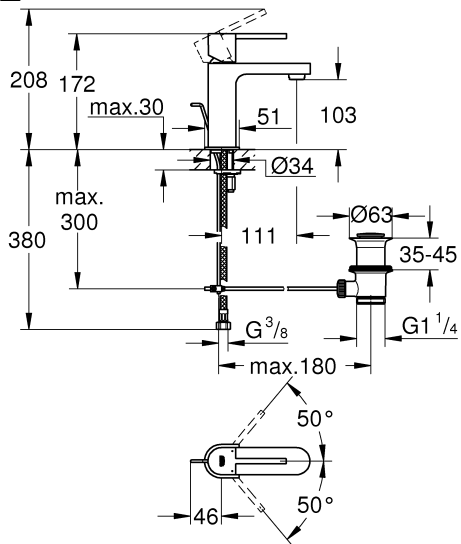

**23 851**

**23 870**

**23 871**

**23 872**

23 873

32 612

32 612

UK

32 618

33 163

33 241

DIN  
1988

DIN EN  
806

max.  
70° 60°

1a

1b

6

1

2

3

		<b>X</b>
32 612 30L	<b>UK</b>	48 258
32 612 003		48 449
23 851 003		
23 870 003		
23 871 003		
23 872 003		
23 873 003		
32 618 003		
33 163 003		
33 241 003		48 470

*19 017	13mm	
	07 052	180mm
	*07 341	350mm