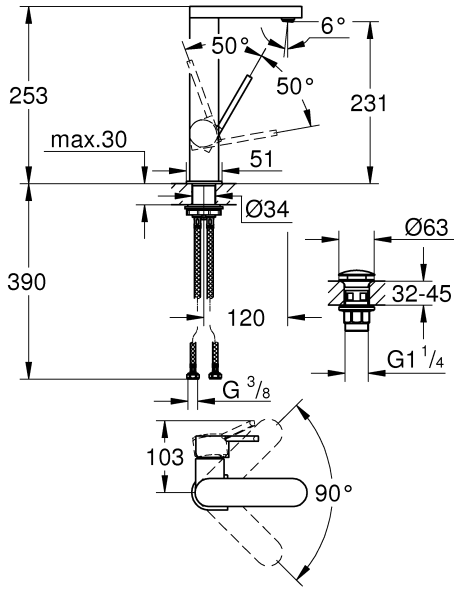

**23 851**

**23 870**

**23 871**

**23 872**

23 873

32 612

32 612

UK

32 618

33 163

33 241

DIN  
1988

DIN EN  
806

max.  
70° 60°

1a

1b

6

1

2

3

		<b>X</b>
32 612 30L	<b>UK</b>	48 258
32 612 003		48 449
23 851 003		
23 870 003		
23 871 003		
23 872 003		
23 873 003		
32 618 003		
33 163 003		
33 241 003		48 470

*19 017	13mm	
	07 052	180mm
	*07 341	350mm