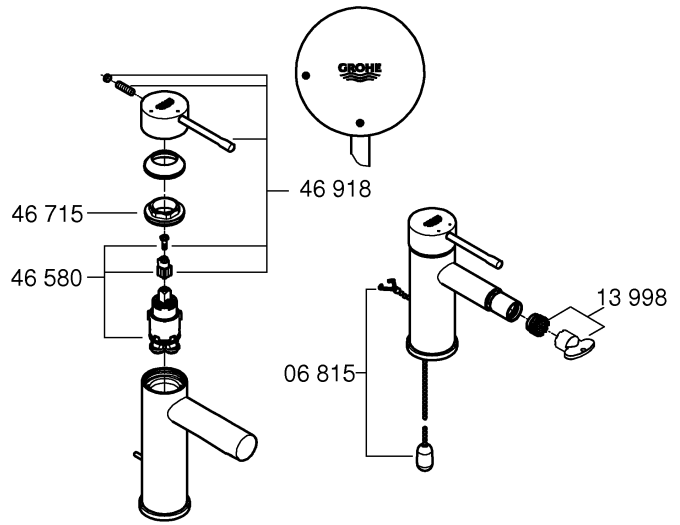

2

3

	07 052	180mm
	*07 341	350mm

*19 017	13mm
	

Pure Freude an Wasser

GROHE
WAVES

D

+49 571 3989 333
helpline@grohe.de