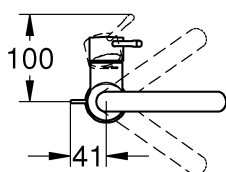

34 294

32 899

23 379

32 898

23 541

23 799

32 628