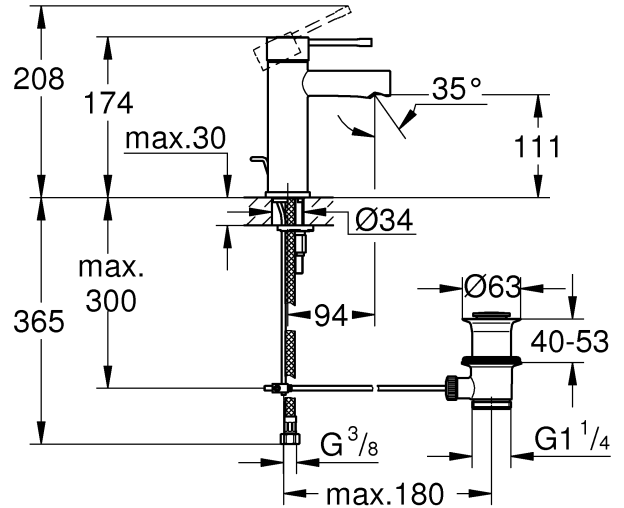

34 294

32 899

23 379