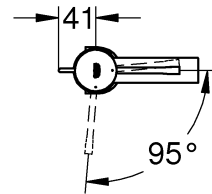

34 294

32 899

23 379

32 898

23 541

23 799

32 628