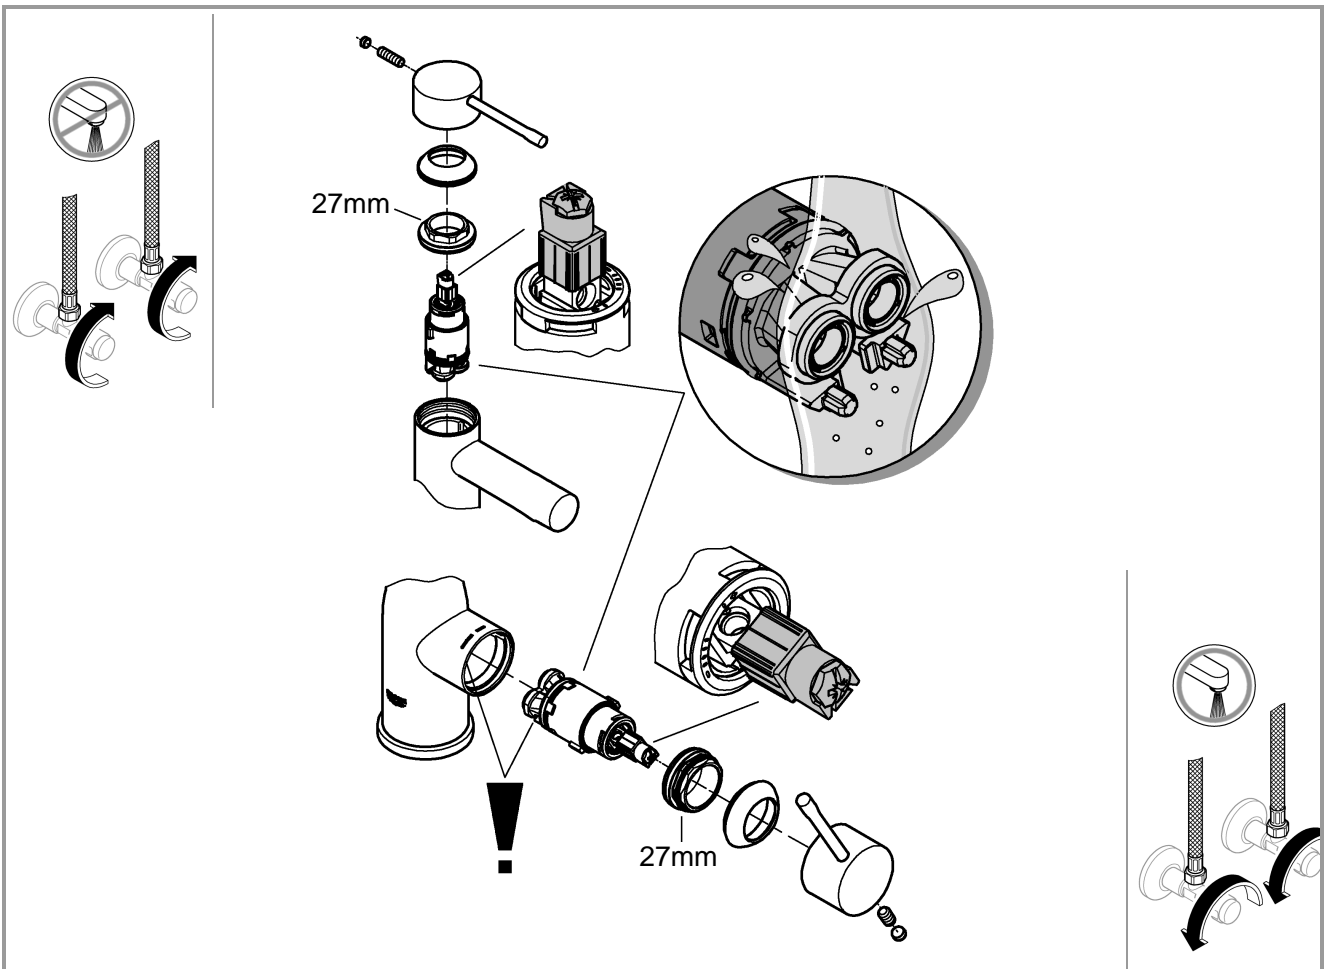

2

3

	07 052	180mm
	*07 341	350mm

*19 017	13mm
	

Pure Freude an Wasser

GROHE
WAVES

D

+49 571 3989 333
helpline@grohe.de