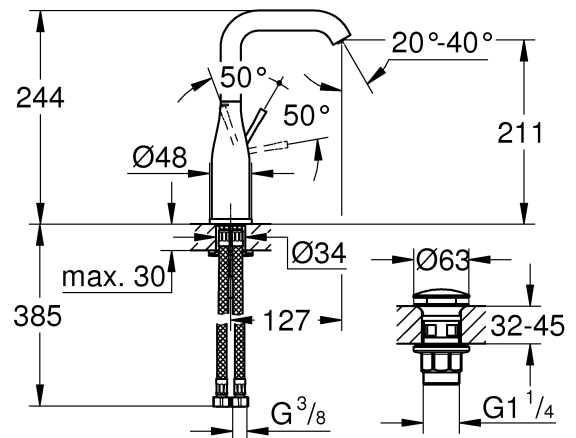

34 294

32 899

23 379

32 898

23 541

23 799

32 628