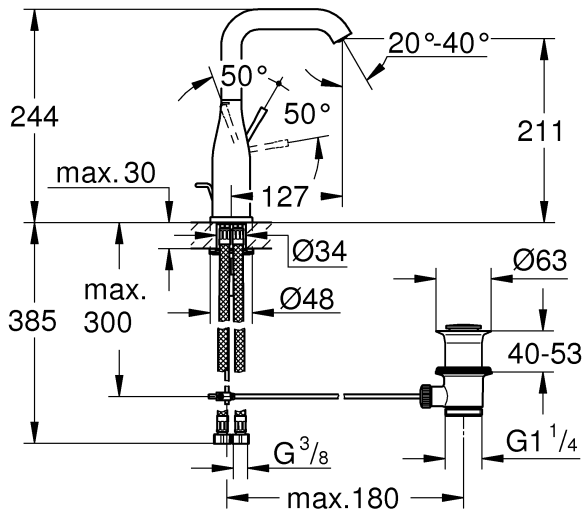

32 898

23 541