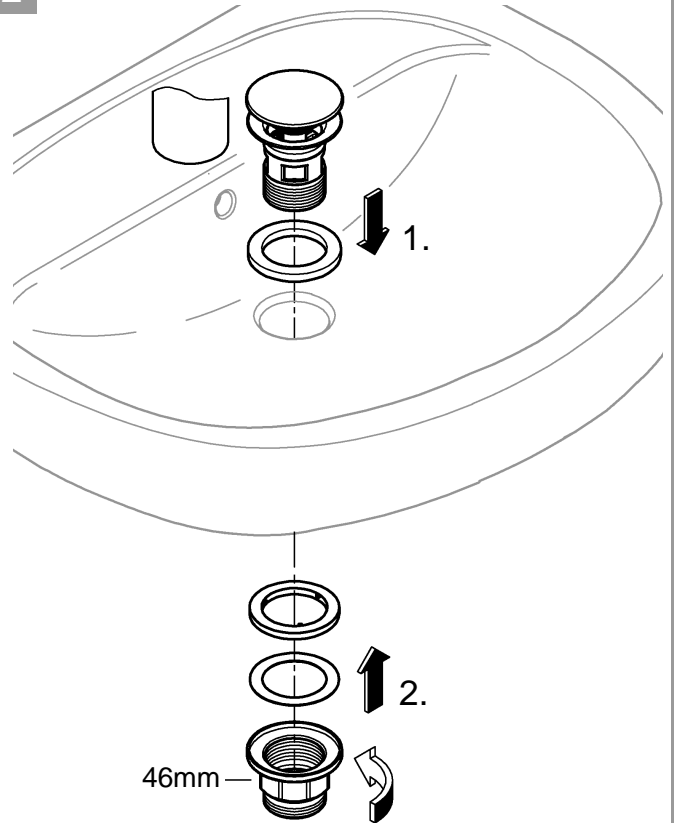

2

3

	07 052	180mm
	*07 341	350mm

*19 017	13mm
	

Pure Freude an Wasser

GROHE
WAVES

D

+49 571 3989 333
helpline@grohe.de