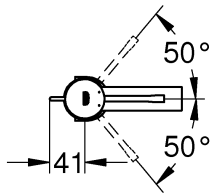

34 294

32 899

23 379

32 898

23 541

23 799

32 628