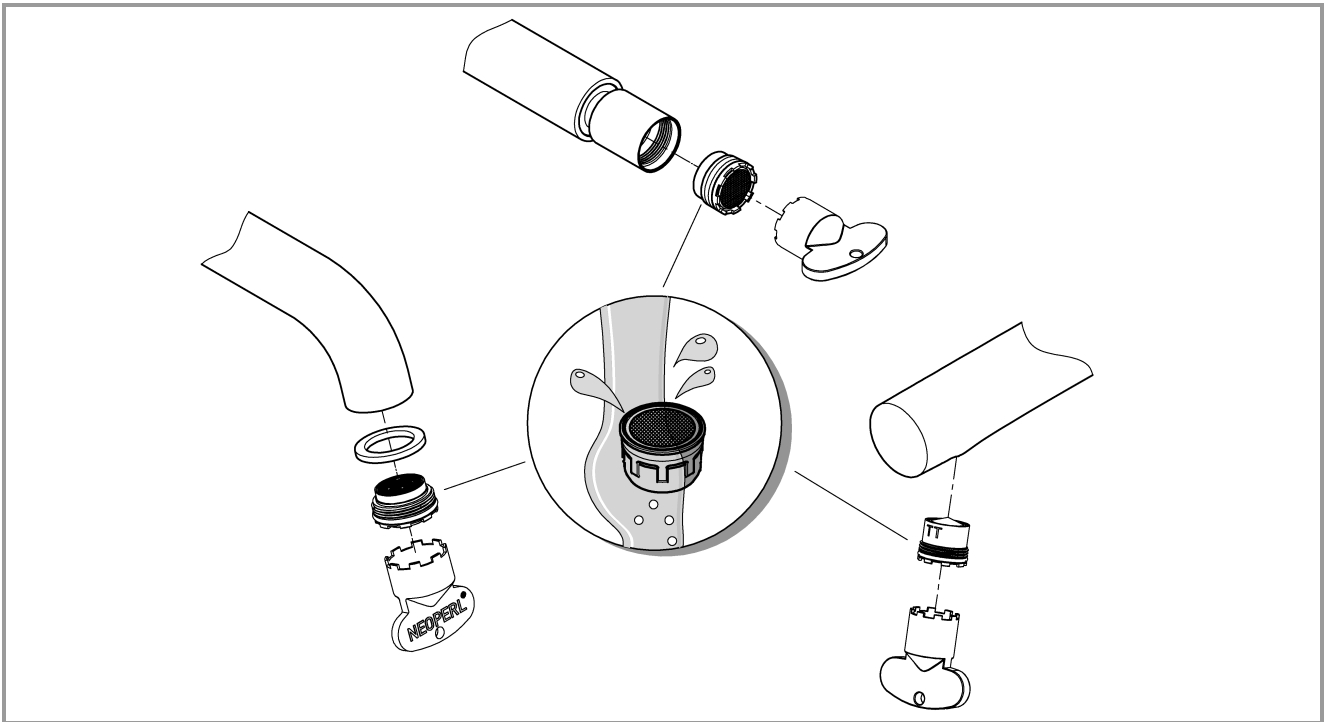

2

3

	07 052	180mm
	*07 341	350mm

*19 017	13mm
	

Pure Freude an Wasser

GROHE
WAVES

D

+49 571 3989 333
helpline@grohe.de