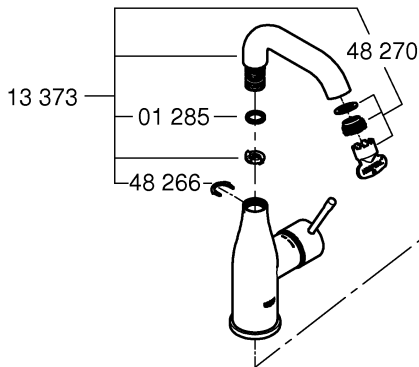

2

3

	07 052	180mm
	*07 341	350mm

*19 017	13mm
	

Pure Freude an Wasser

GROHE
WAVES

D

+49 571 3989 333
helpline@grohe.de