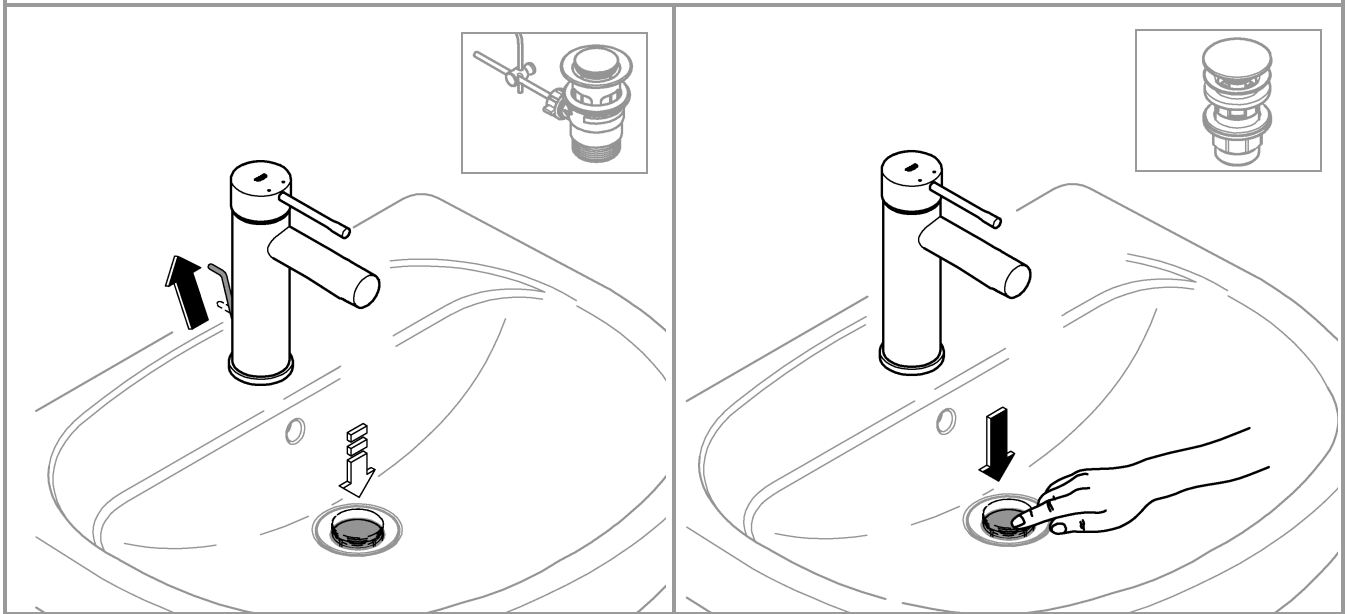

2

3

	07 052	180mm
	*07 341	350mm

*19 017	13mm
	

Pure Freude an Wasser

GROHE
WAVES

D

+49 571 3989 333
helpline@grohe.de