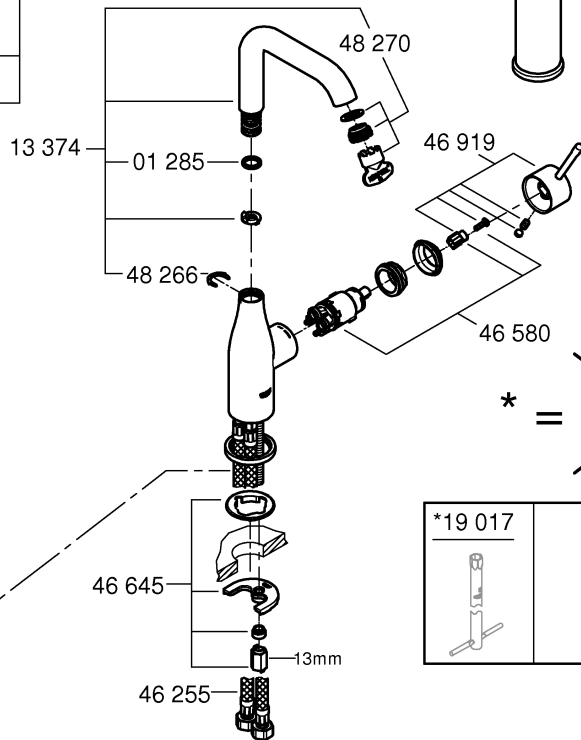

2

3

	07 052	180mm
	*07 341	350mm

*19 017	13mm
	

Pure Freude an Wasser

GROHE
WAVES

D

+49 571 3989 333
helpline@grohe.de