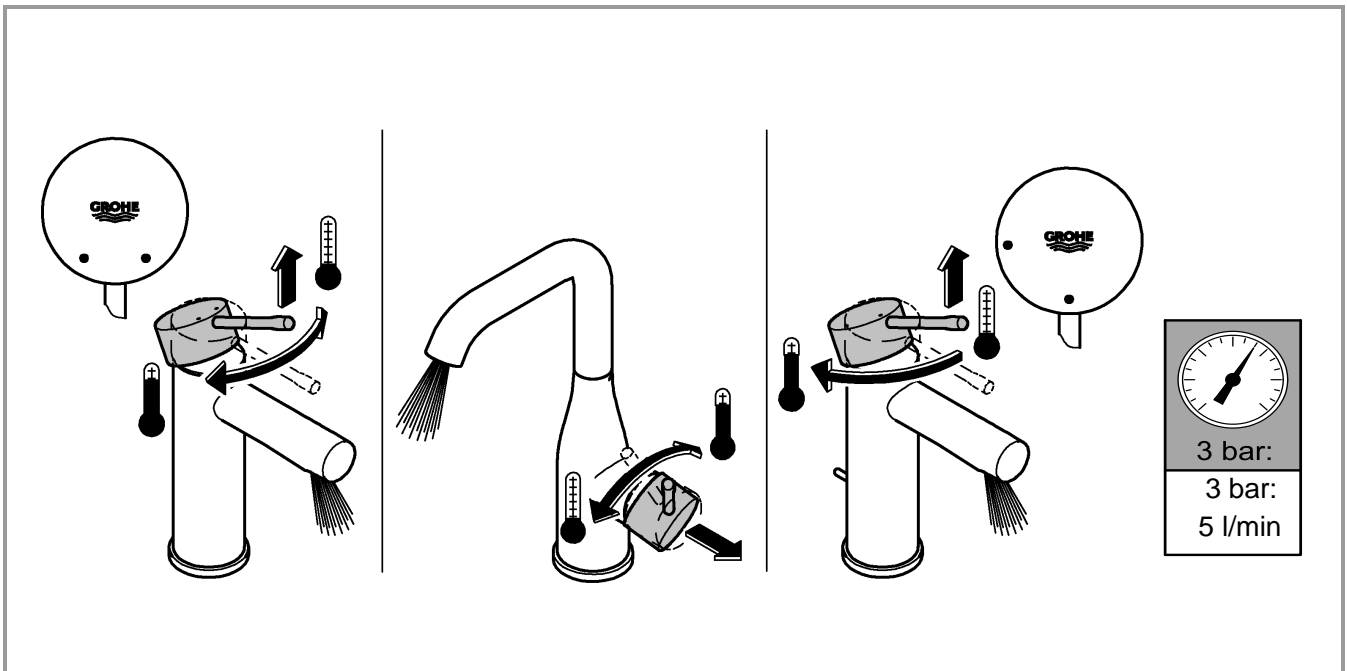

2

3

	07 052	180mm
	*07 341	350mm

*19 017	13mm
	

Pure Freude an Wasser

GROHE
WAVES

D

+49 571 3989 333
helpline@grohe.de