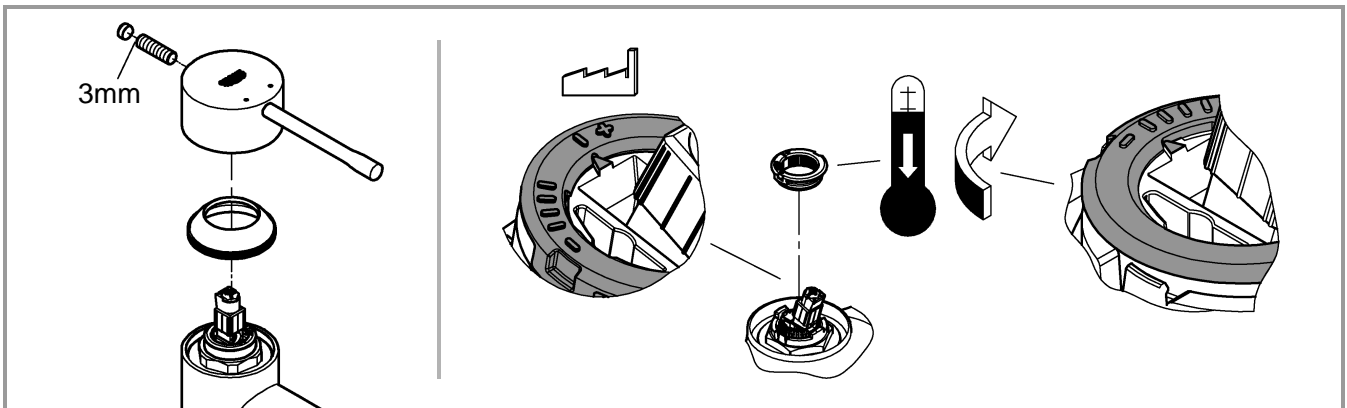

2

3

	07 052	180mm
	*07 341	350mm

*19 017	13mm
	

Pure Freude an Wasser

GROHE
WAVES

D

+49 571 3989 333
helpline@grohe.de