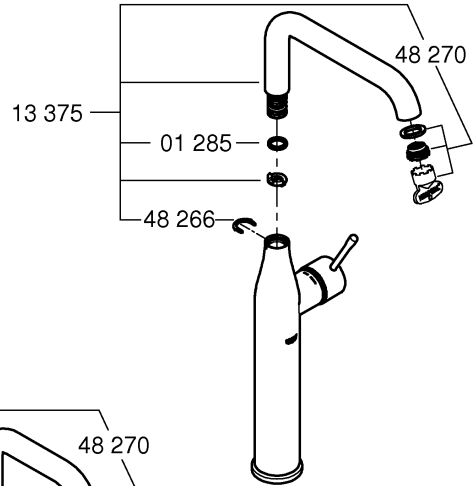

2

3

	07 052	180mm
	*07 341	350mm

*19 017	13mm
	

Pure Freude an Wasser

GROHE
WAVES

D

+49 571 3989 333
helpline@grohe.de