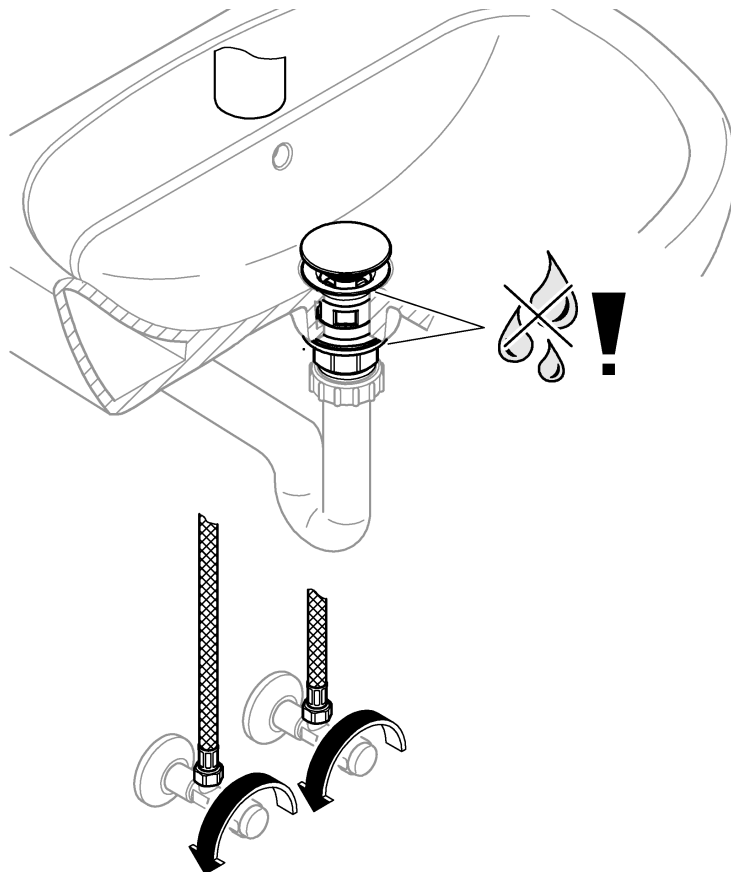

2

3

	07 052	180mm
	*07 341	350mm

*19 017	13mm
	

Pure Freude an Wasser

GROHE
WAVES

D

+49 571 3989 333
helpline@grohe.de