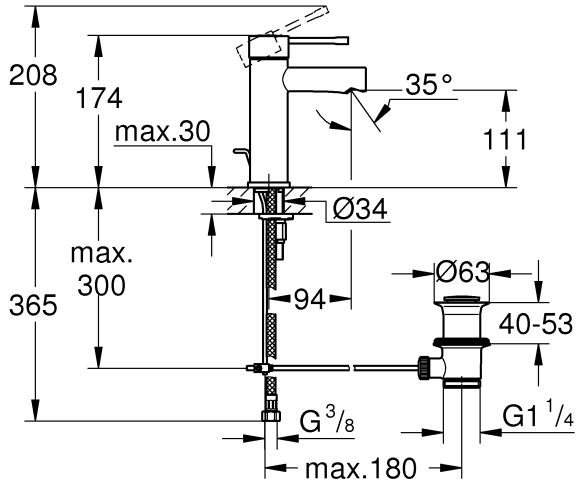

34 294

32 899

23 379