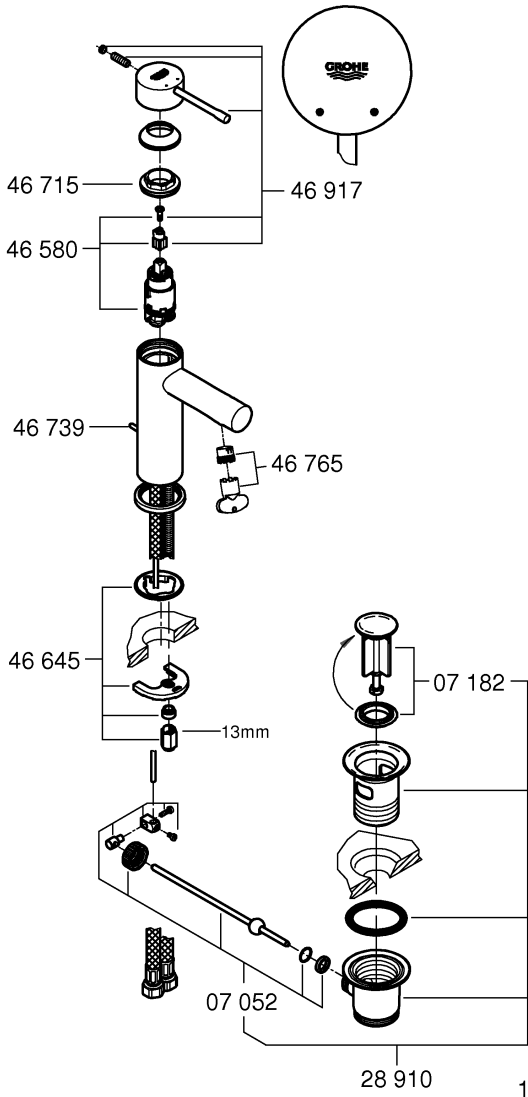

2

3

	07 052	180mm
	*07 341	350mm

*19 017	13mm
	

Pure Freude an Wasser

GROHE
WAVES

D

+49 571 3989 333
helpline@grohe.de