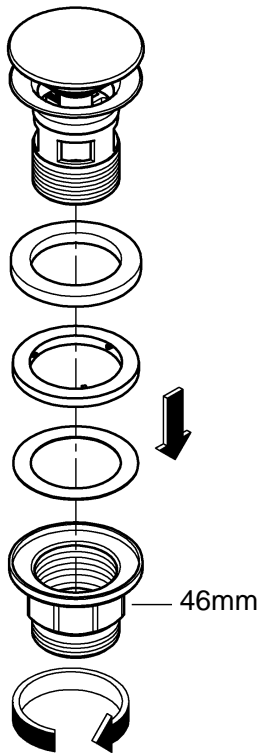

2

3

	07 052	180mm
	*07 341	350mm

*19 017	13mm
	

Pure Freude an Wasser

GROHE
WAVES

D

+49 571 3989 333
helpline@grohe.de