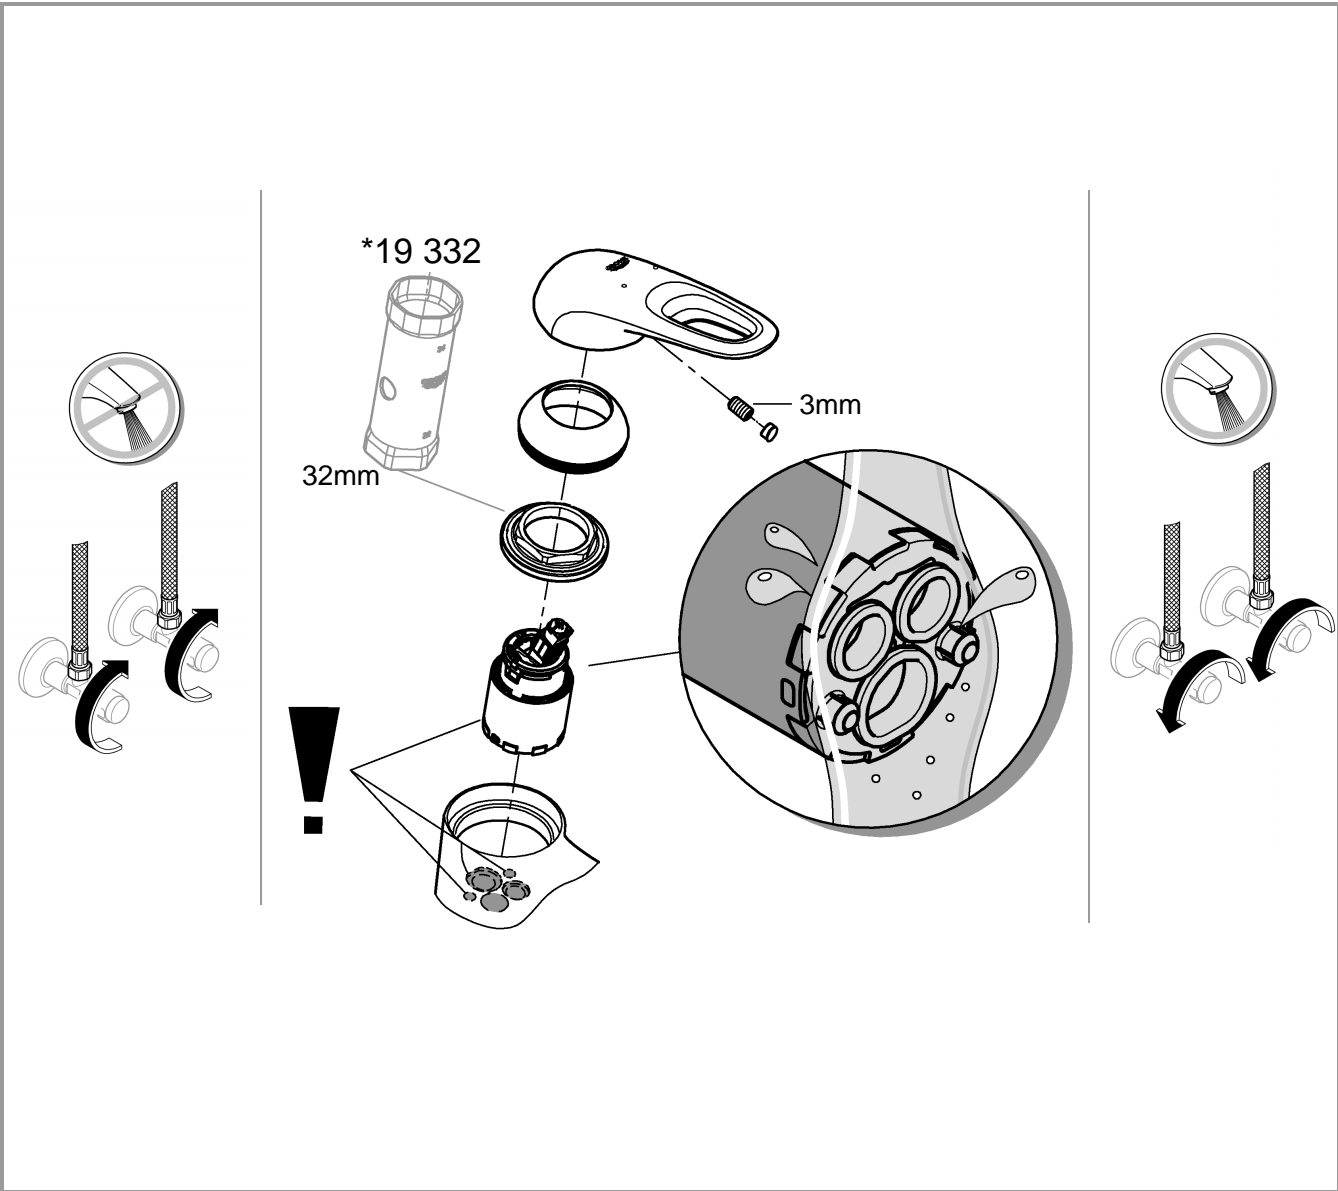

3

4

*19 332	32mm	*19 017	13mm

Pure Freude an Wasser

**GROHE**  

**D**  
☎ +49 571 3989 333  
impressum@grohe.de

**A**  
☎ +43 1 68060  
info-at@grohe.com

**AUS**  
**Argent Sydney**  
☎ +(02) 8394 5800  
**Argent Melbourne**  
☎ +(03) 9682 1231