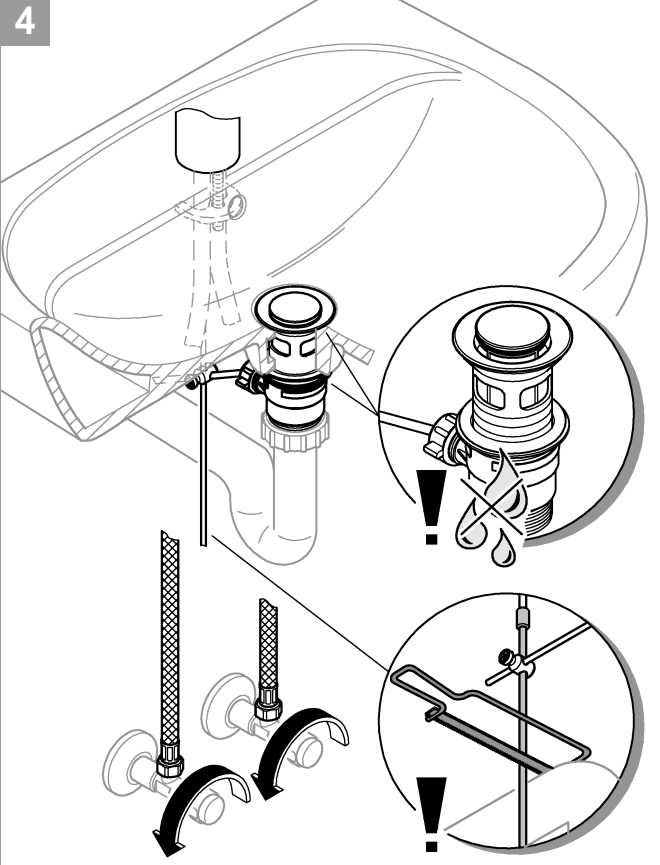

3

4

*19 332	32mm	*19 017	13mm

Pure Freude an Wasser

**GROHE**  

**D**  
☎ +49 571 3989 333  
impressum@grohe.de

**A**  
☎ +43 1 68060  
info-at@grohe.com

**AUS**  
**Argent Sydney**  
☎ +(02) 8394 5800  
**Argent Melbourne**  
☎ +(03) 9682 1231