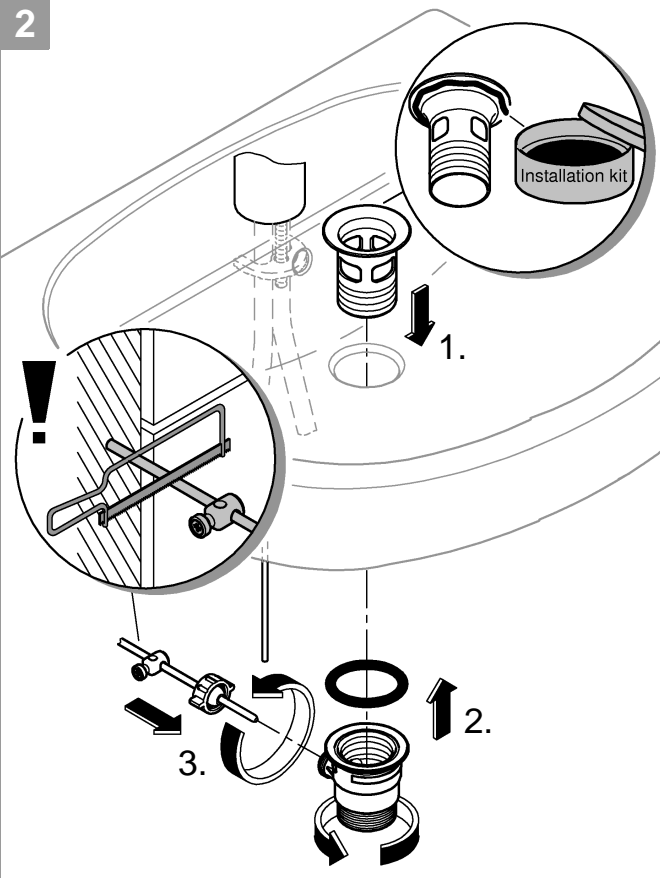

3

4

*19 332	32mm	*19 017	13mm

Pure Freude an Wasser

**GROHE**  

**D**  
☎ +49 571 3989 333  
impressum@grohe.de

**A**  
☎ +43 1 68060  
info-at@grohe.com

**AUS**  
**Argent Sydney**  
☎ +(02) 8394 5800  
**Argent Melbourne**  
☎ +(03) 9682 1231