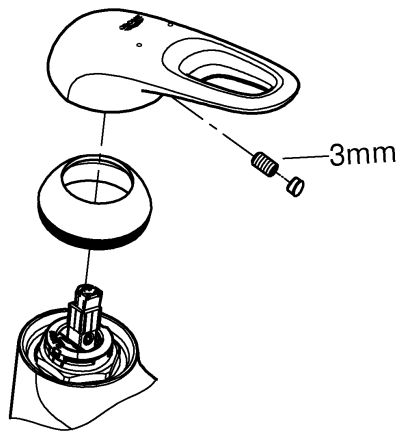

3

4

*19 332	32mm	*19 017	13mm

Pure Freude an Wasser

**GROHE**  

**D**  
☎ +49 571 3989 333  
impressum@grohe.de

**A**  
☎ +43 1 68060  
info-at@grohe.com

**AUS**  
**Argent Sydney**  
☎ +(02) 8394 5800  
**Argent Melbourne**  
☎ +(03) 9682 1231