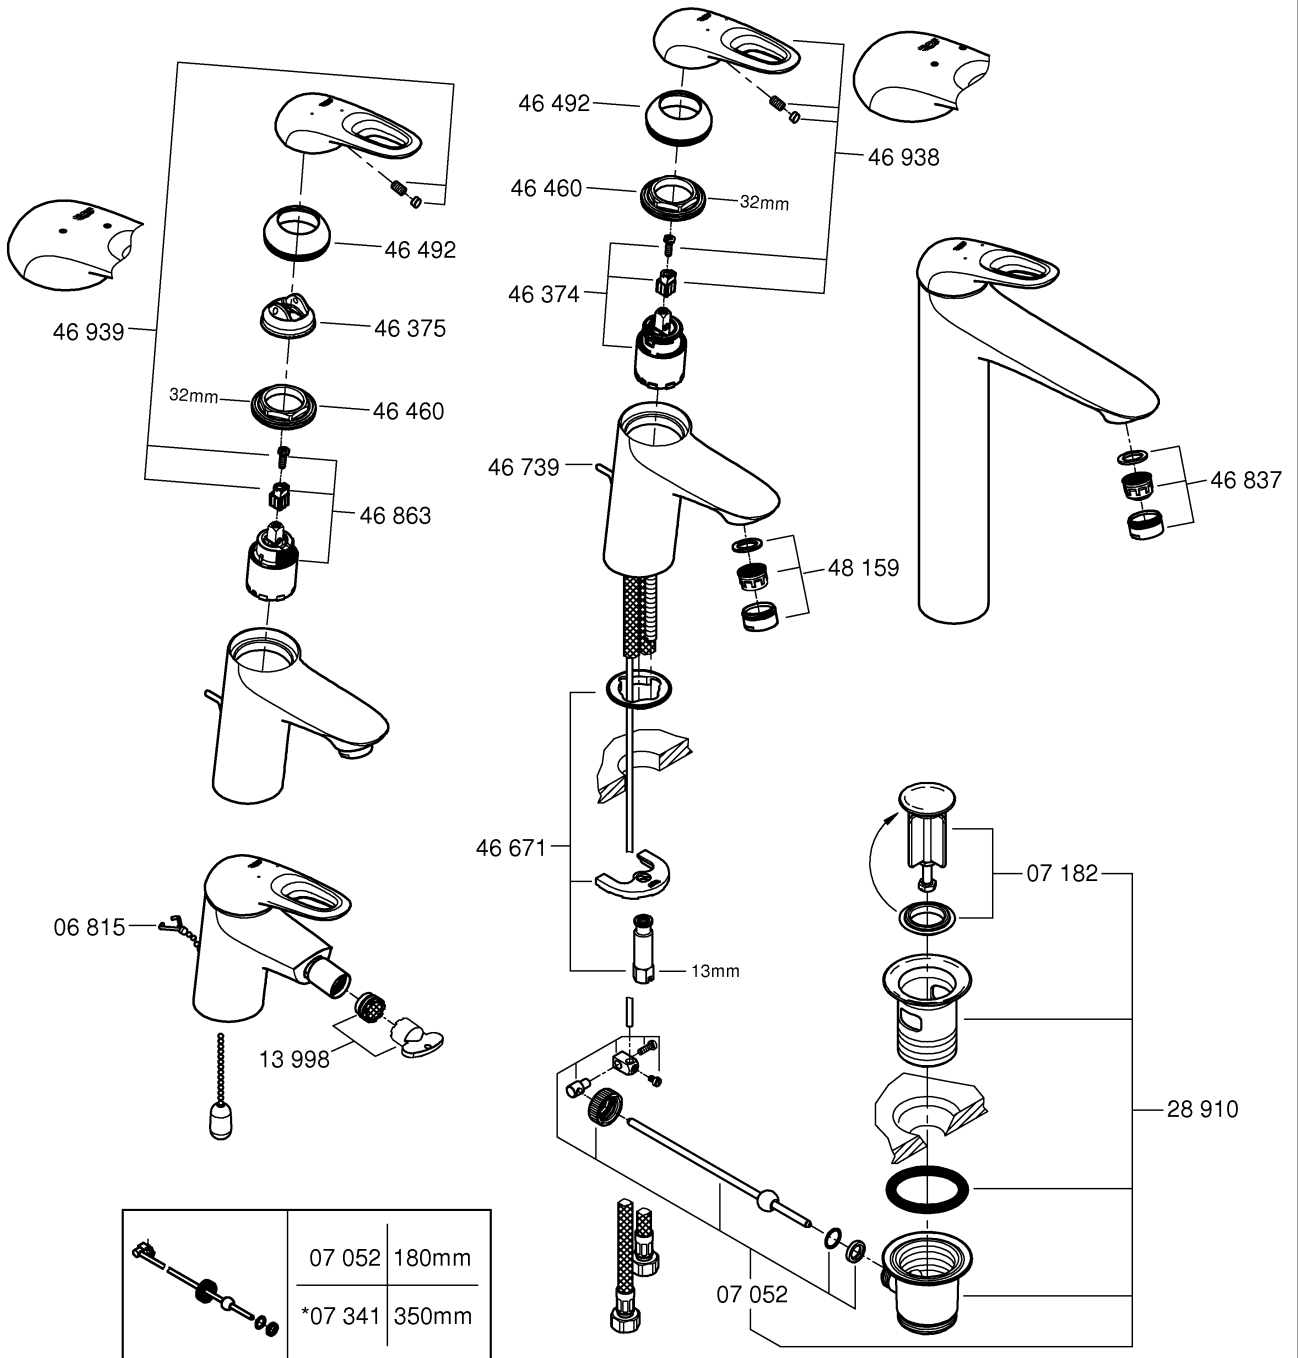

3

4

*19 332	32mm	*19 017	13mm

Pure Freude an Wasser

**GROHE**  

**D**  
☎ +49 571 3989 333  
impressum@grohe.de

**A**  
☎ +43 1 68060  
info-at@grohe.com

**AUS**  
**Argent Sydney**  
☎ +(02) 8394 5800  
**Argent Melbourne**  
☎ +(03) 9682 1231