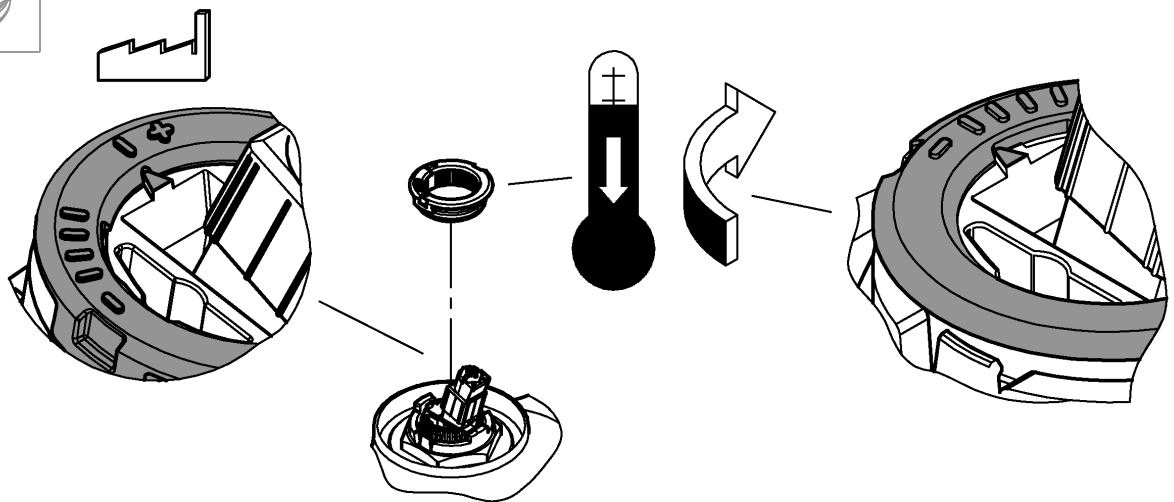

3

4

*19 332	32mm	*19 017	13mm

Pure Freude an Wasser

**GROHE**  

**D**  
☎ +49 571 3989 333  
impressum@grohe.de

**A**  
☎ +43 1 68060  
info-at@grohe.com

**AUS**  
**Argent Sydney**  
☎ +(02) 8394 5800  
**Argent Melbourne**  
☎ +(03) 9682 1231