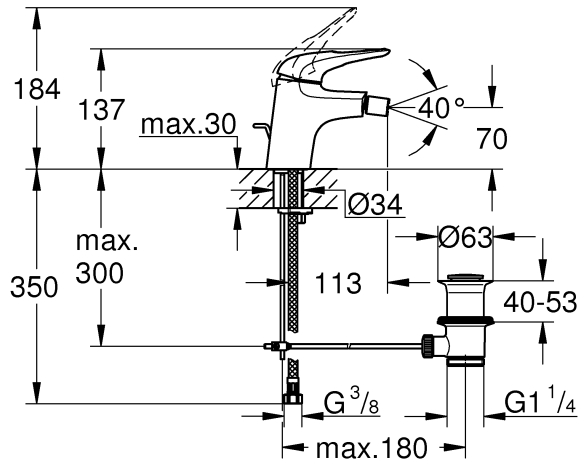

33 557

33 558

23 570

32 468

33 565

33 566

23 374