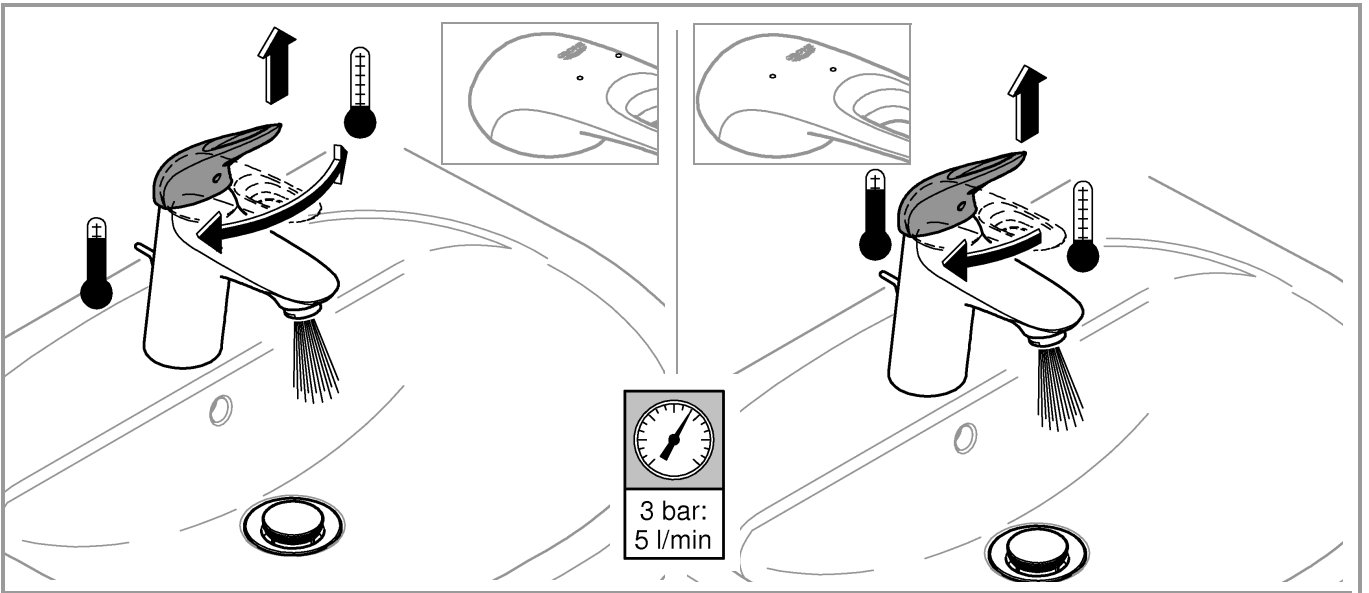

3

4

*19 332	32mm	*19 017	13mm

Pure Freude an Wasser

**GROHE**  

**D**  
☎ +49 571 3989 333  
impressum@grohe.de

**A**  
☎ +43 1 68060  
info-at@grohe.com

**AUS**  
**Argent Sydney**  
☎ +(02) 8394 5800  
**Argent Melbourne**  
☎ +(03) 9682 1231