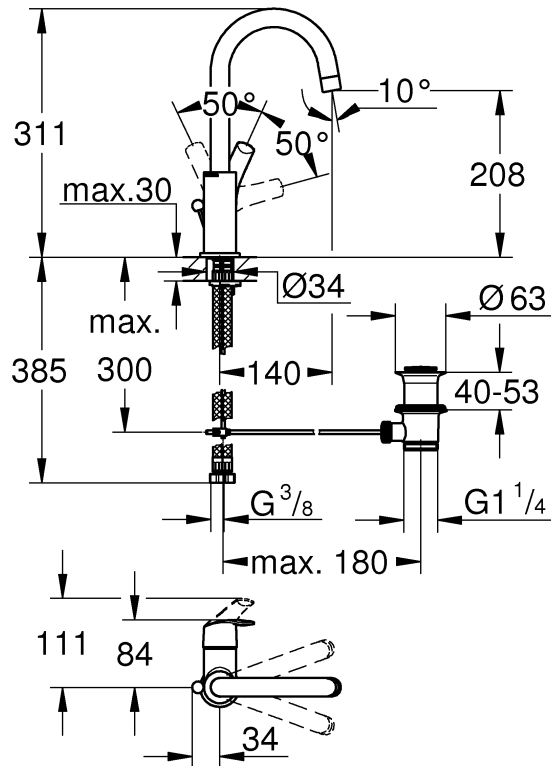

bar

max. 10

0,5 1 5

°C

max. 70°

60°

Installation kit

*19 017
13mm

*19 332
32mm

23 456
33 265

32 467

32 927

32 929

33 188

23 537

23 743