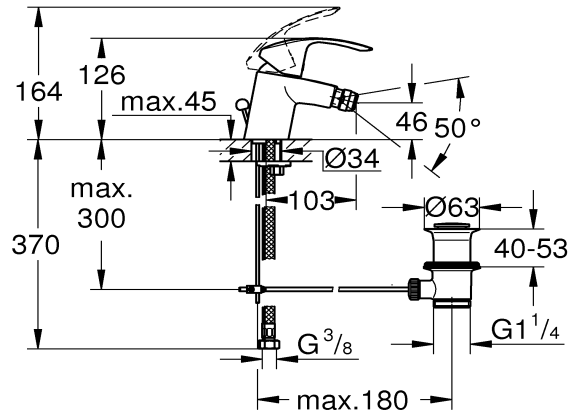

bar

max. 10

0,5 1 5

°C

max. 70°

60°

Installation kit

*19 017
13mm

*19 332
32mm

23 456
33 265

32 467

32 927

32 929

33 188

23 537

23 743