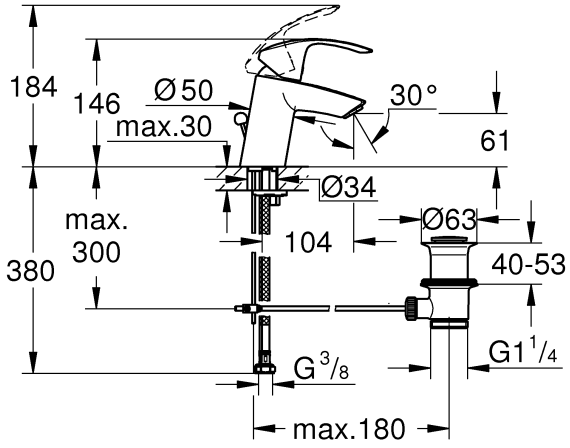

bar

max. 10

0,5 1 5

°C

max. 70°

60°

Installation kit

*19 017
13mm

*19 332
32mm

23 456
33 265

32 467

32 927

32 929

33 188

23 537

23 743